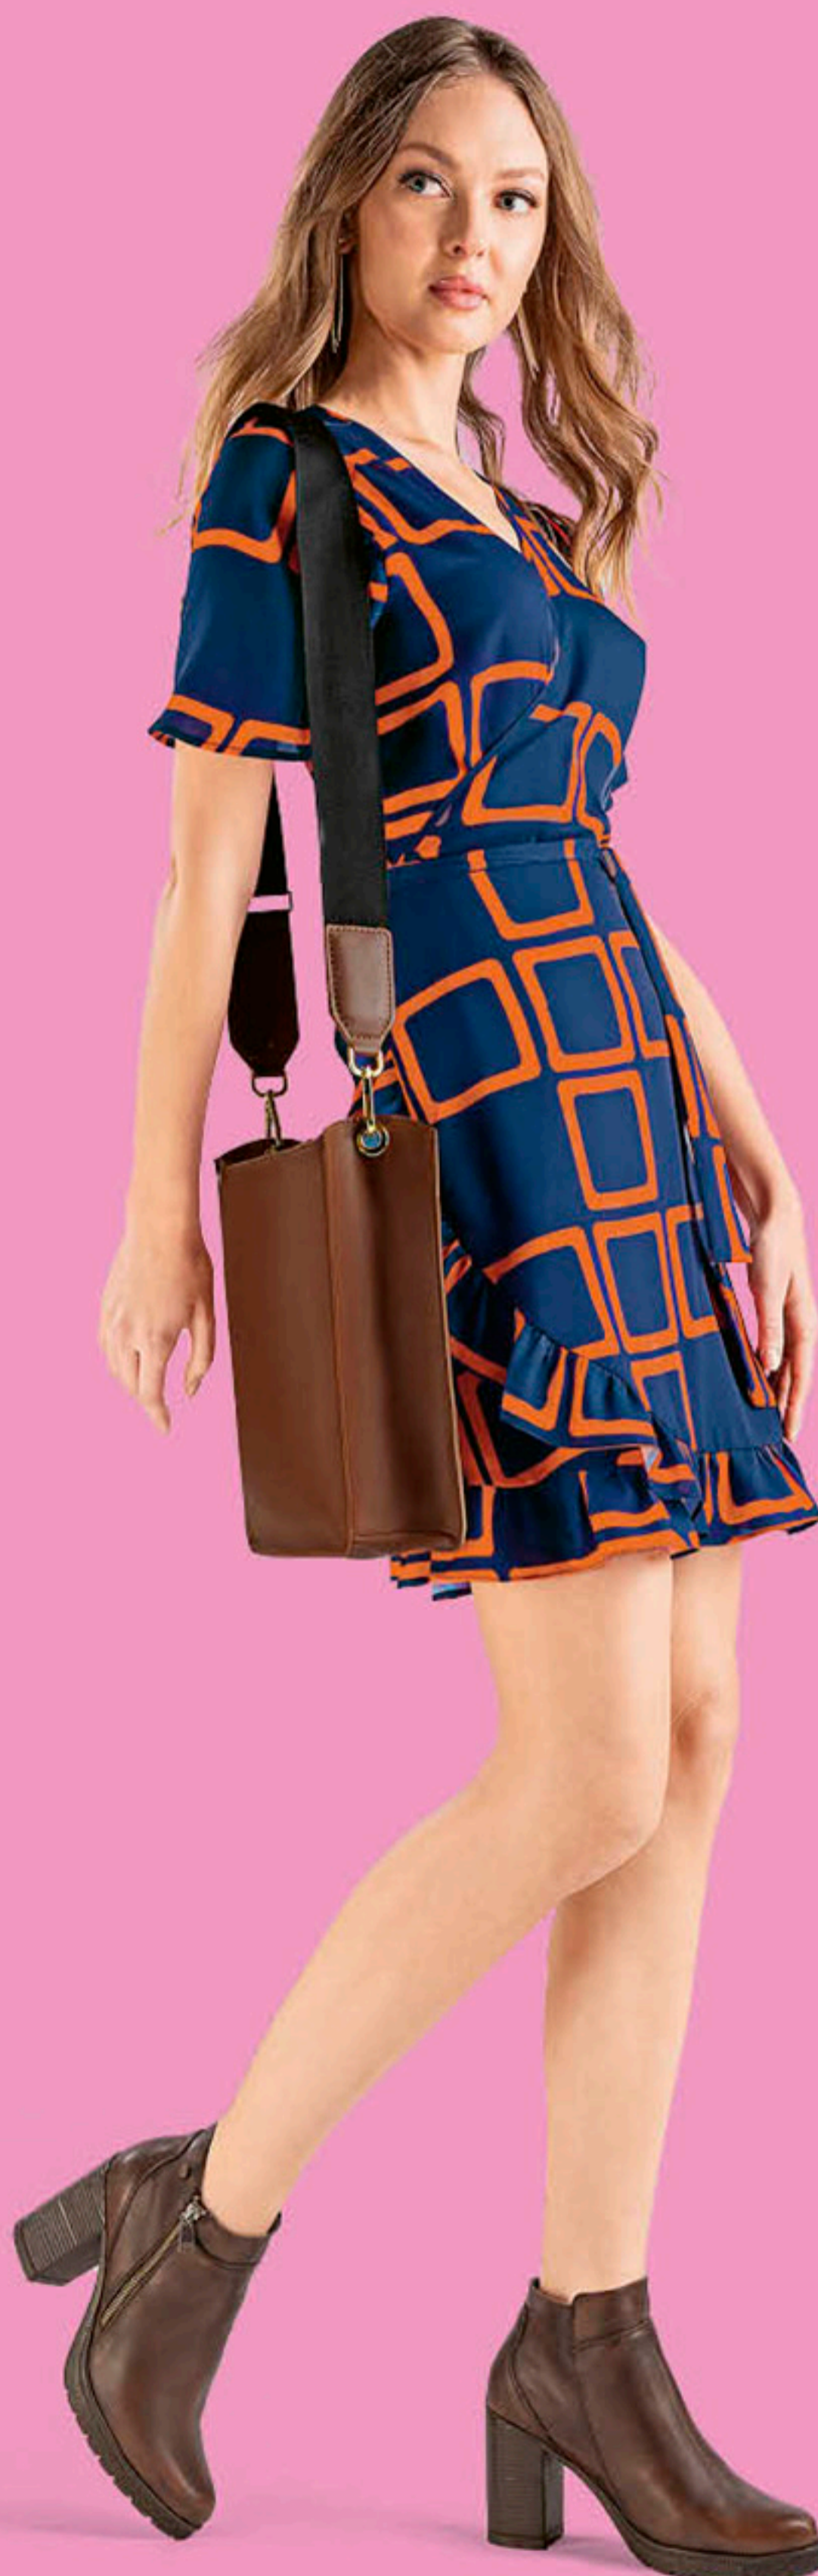

Calidad

a flor de piel

MID
SEASON
La más trendy entre temporadas

312-2808

T: 22-27

AL: 9.5 cm

INCLUYE MEDIOS NÚMEROS

\$1,049.90