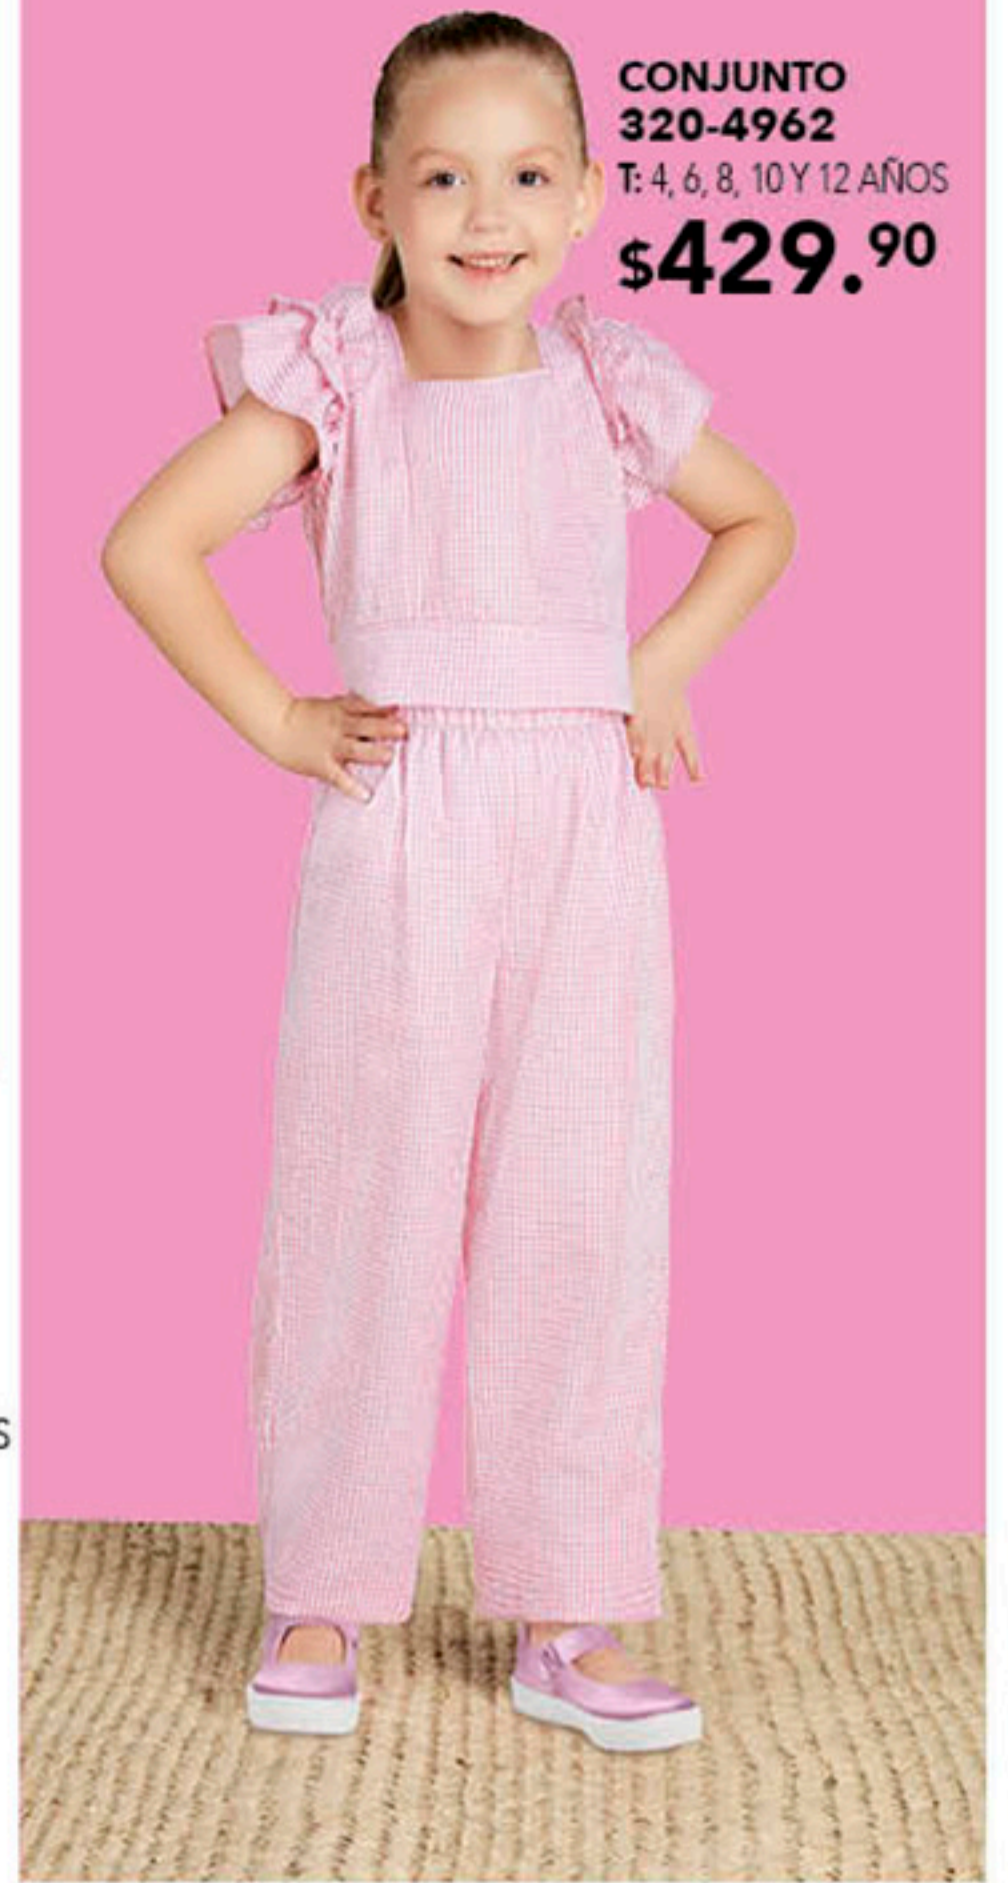

*Consulta términos y condiciones con el personal en sucursal.

CALZADO DE NIÑA

73

andrea girls

DIJE UNICORNIO
ONIX
311-4964
\$199.90

15%
DE DESCUENTO

CHALECO
307-3803
T: 4, 6, 8, 10, 12 Y 14 AÑOS
\$449.90

CONJUNTO
320-4962
T: 4, 6, 8, 10 Y 12 AÑOS
\$429.90