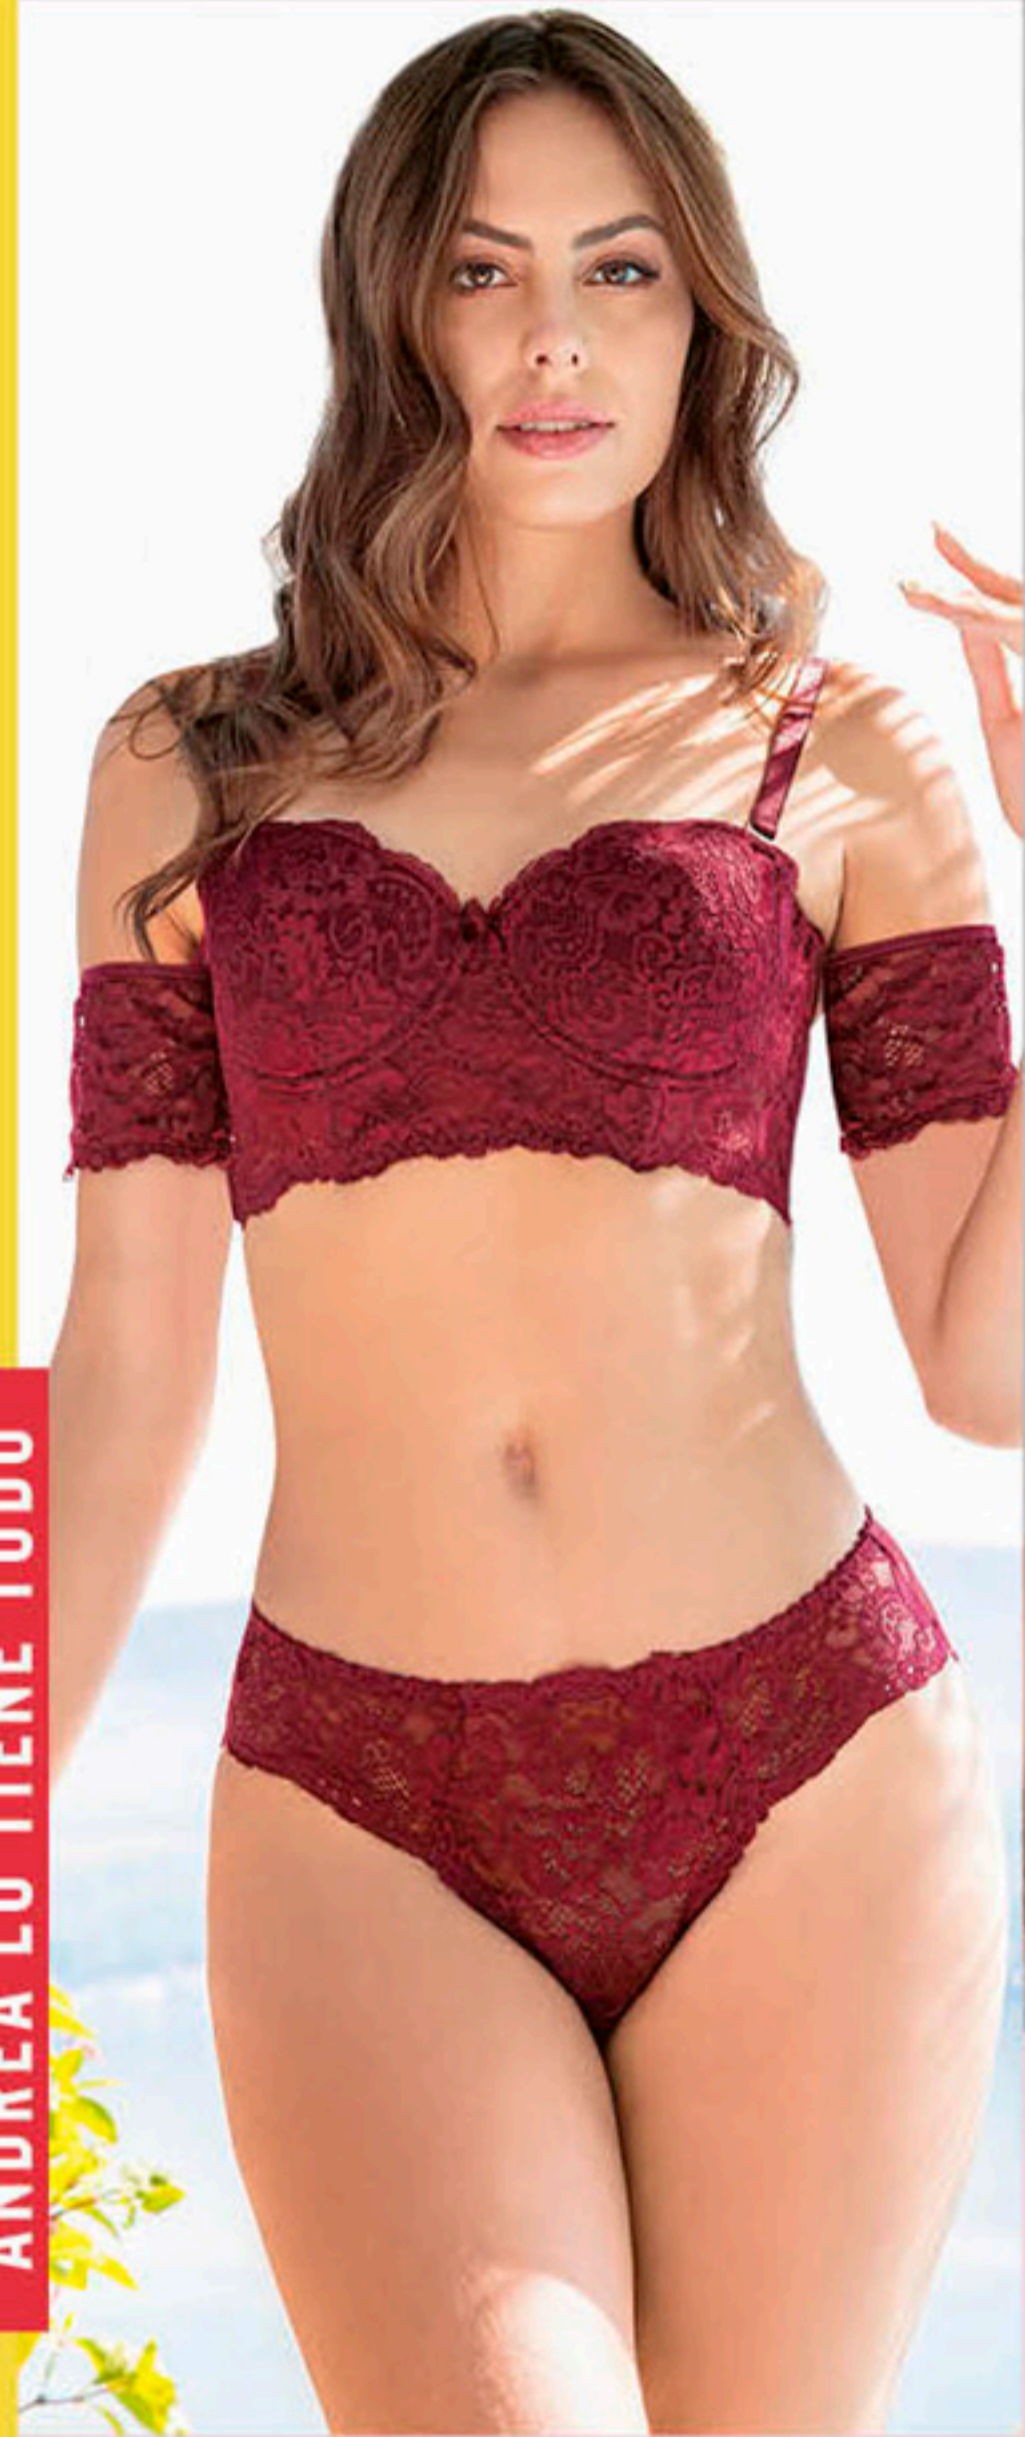

CACHETERO
151-5817
T: CH, M, G, EG
 PUENTE 100% ALGODÓN.
$99.90