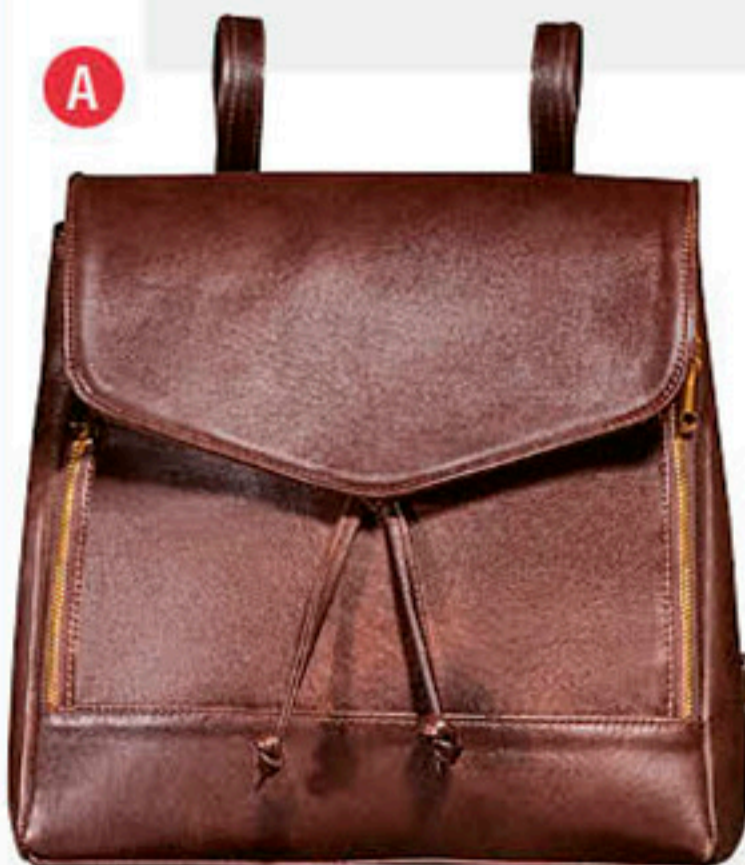

Alto: 45 cm
Largo: 37 cm
Ancho: 11 cm

\$1,249.90

MOCHILA
318-2802

Alto: 45 cm
Largo: 37 cm
Ancho: 11 cm

\$1,249.90

A

MOCHILA
A) 297-2107

Alto: 31 cm
Largo: 30 cm
Ancho: 14 cm

\$1,199.90

B

MOCHILA
B) 318-2048

Alto: 29 cm
Largo: 24 cm
Ancho: 10 cm

\$369.90

FERRATO LO TIENE TODO

IRONMAN®

ANYTHING IS POSSIBLE™