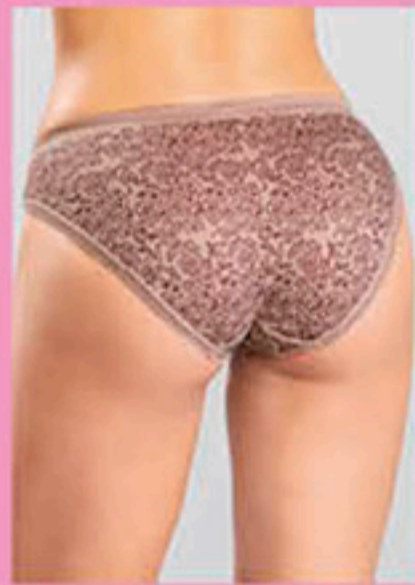

\$299.90

LENCERÍA

**BRASSIERE
318-8927**

T: 32b, 34b, 34c, 36b, 36c, 36d

CURVY: 38b, 38c, 38d, 40b, 40c, 40d, 42b

\$299.90

**PANTALETA
318-8989**

T: CH, M, G

CURVY: EG, EEG

 PUENTE 100% ALGODÓN.

\$99.90

BABYDOLL
305-7186
T: CH, M, G
CURVY: EG, EEG
\$299.90

COORDINADO
319-1408
T: 32b, 34b, 36b, 38b
\$299.90

TRI
pack

TRI PACK PANTY
137-9693
T: CH, M, G, EG
PUENTE 100% ALGODÓN.
\$249.90