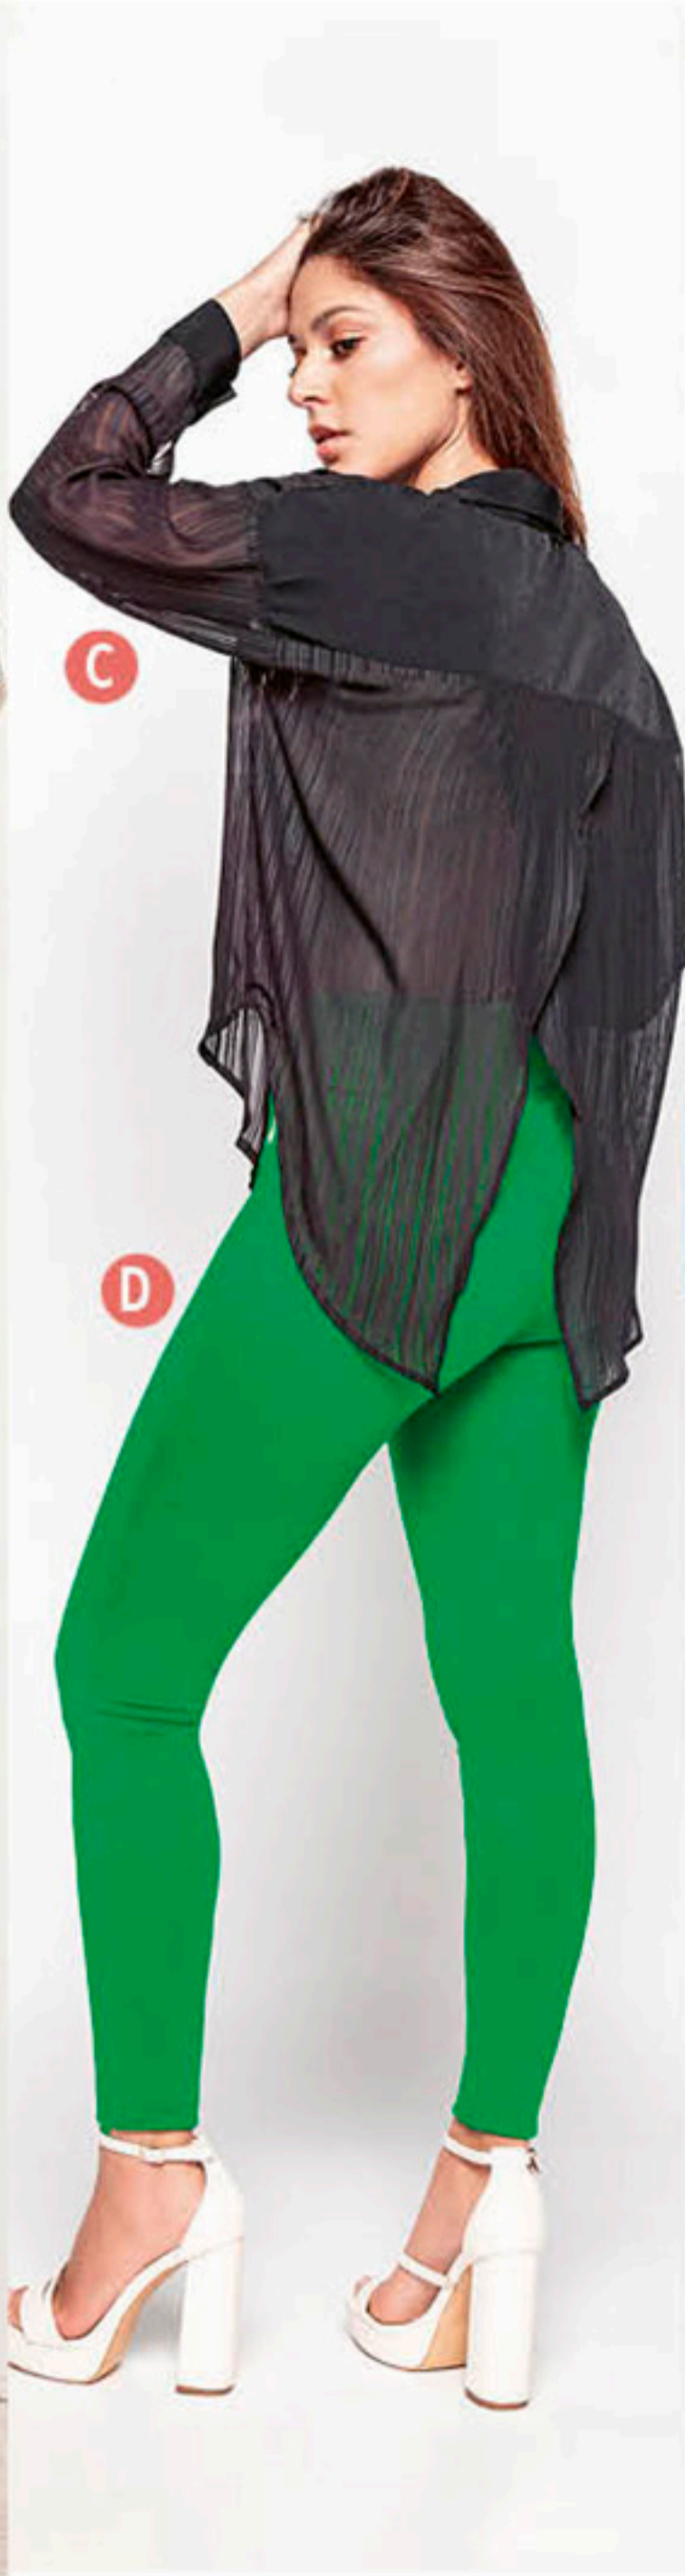

ANDREA LO TIENE TODO

BLUSA
A) 316-9063
T: CH, M, G
CURVY: EG, EEG
$379.90

LEGGING
B) 320-0124
T: ECH, CH, M, G,
CURVY: EG, EEG
$499.90

CAMISA
C) 318-9603
T: CH, M, G, EG
$549.90

LEGGING
D) 320-0124
T: ECH, CH, M, G,
CURVY: EG, EEG
$499.90

BLUSA
E) 319-5901
T: ECH, CH, M, G, EG
$329.90

LEGGING
F) 320-5365
T: ECH, CH, M, G,
CURVY: EG, EEG
$549.90

PLAYERA
G) 319-6823
T: ECH, CH, M, G
CURVY: EG, EEG
$249.90

PANTALÓN
H) 320-0049
T: 3, 5, 7, 9, 11, 13, 15, 17
$449.90