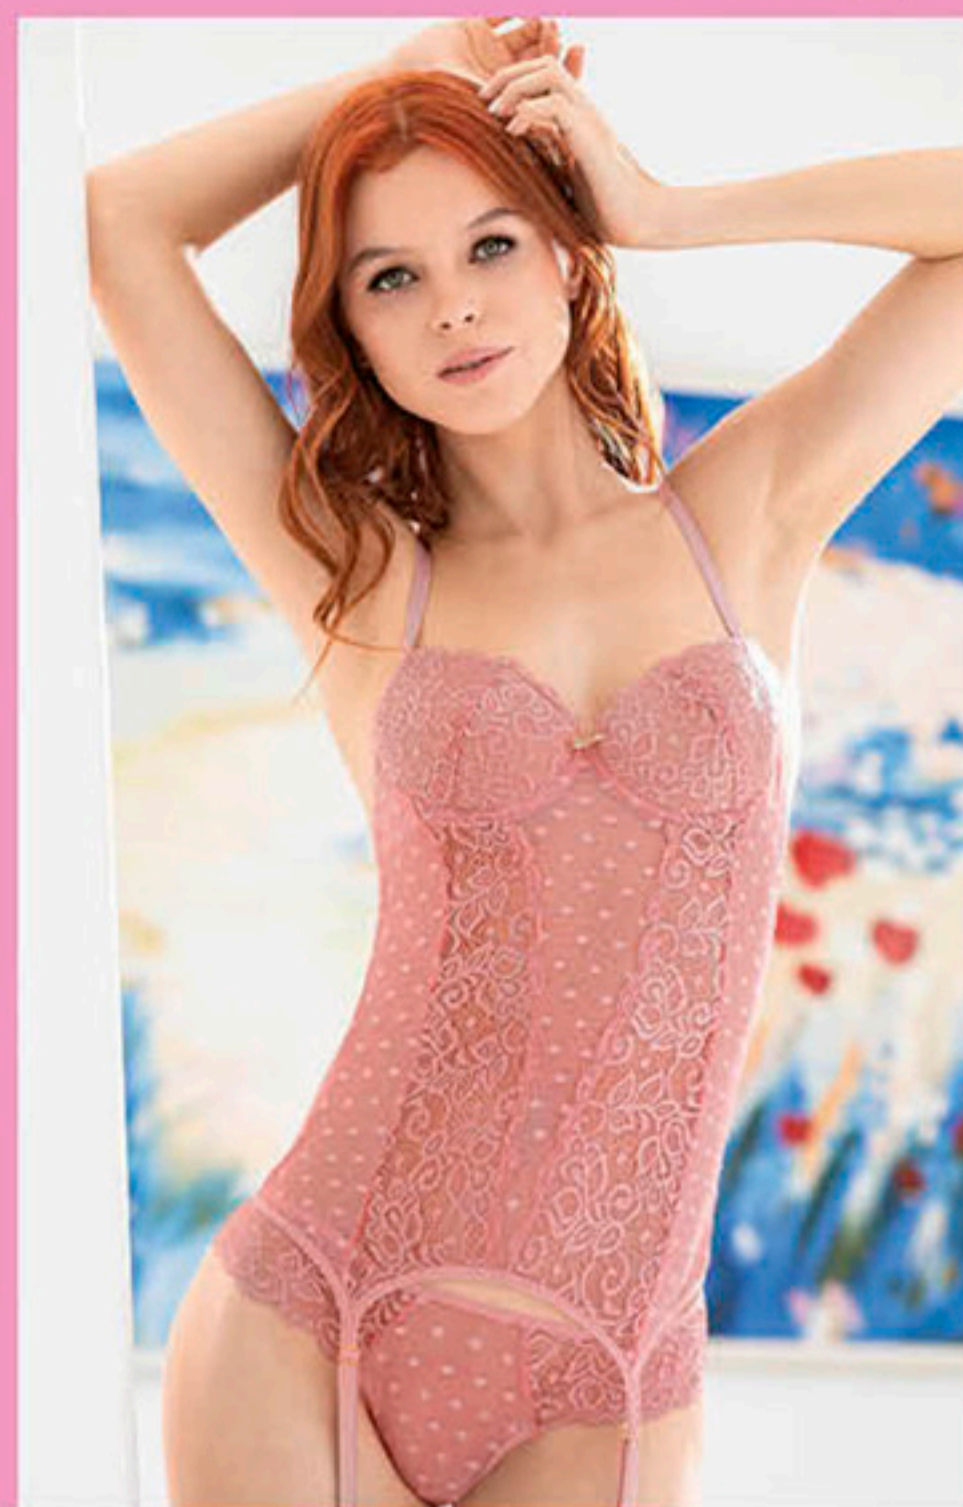

DÚO
pack

DÚO PACK CACHETERO
313-1886
T: CH, M, G,
CURVY: EG, EEG, EEG
PUENTE 100% ALGODÓN.
\$179.90

ANDREA LO TIENE TODO

BODY
319-5406
T: CH, M, G
CURVY: EG, EEG
\$349.90

CORSETTE
319-4867
T: CH, M, G
CURVY: EG, EEG
\$479.90