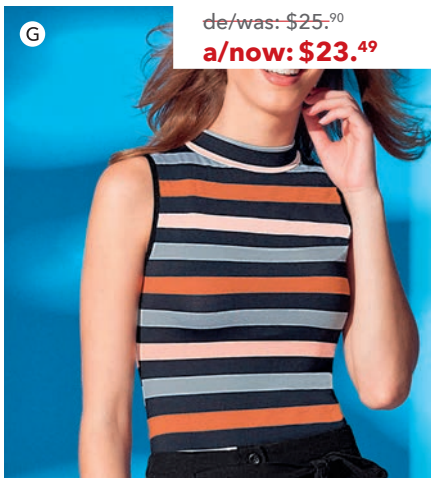

Escote "V". Terminación en panty. Silueta ajustada. Elaborada en viscosa y elastano. / *Crossed "V" neck. Pleated on waist. Semi-fitted. Polyester & viscoso.*

de/was: \$25.<sup>90</sup>  
a/now: \$23.<sup>49</sup>