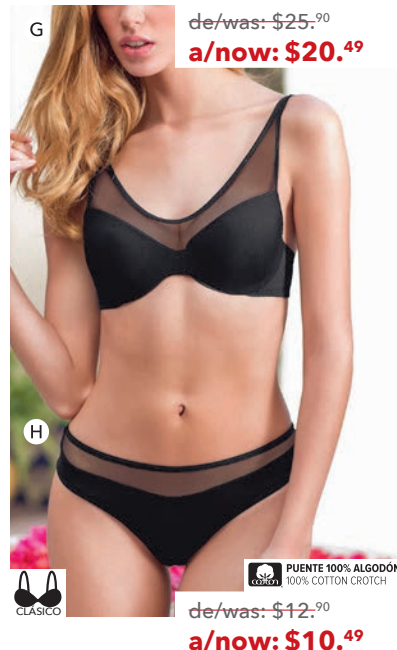

E) BRASSIERE/BRA
125-0275 ROSA/PINK
Únicamente en tallas/Only available in sizes:
32 B, C / 34 B / 36 B, C

F) CACHETERO/CHEEKY
125-0299 ROSA/PINK
Únicamente en tallas/Only available in sizes:
CH/S, M/M, G/L, EG/XL

G) BRASSIERE/BRA
126-5354 NEGRO/BLACK
Únicamente en tallas/Only available in sizes:
32 A, B, C / 34 A, B

H) TANGA/THONG
126-5415 NEGRO/BLACK
Únicamente en tallas/Only available in sizes:
CH/S, M/M, G/L, EG/XL

I) BRASSIERE/BRA
126-5316 NEGRO/BLACK
Únicamente en tallas/Only available in sizes:
32 A, B, C / 34 A, B, C / 36 B, C / 38 B

J) CACHETERO/CHEEKY
126-5293 NEGRO/BLACK
Únicamente en tallas/Only available in sizes:
CH/S, M/M, G/L