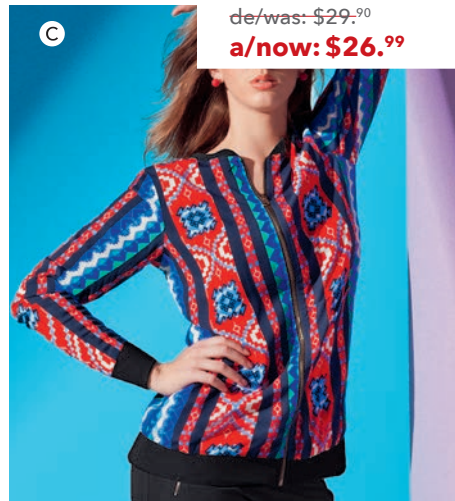

de/was: $29.⁹⁰
a/now: $26.⁹⁹