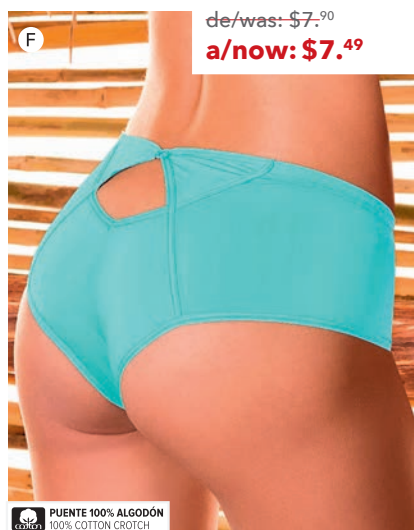

de/was: $7.90
a/now: $7.49

PUENTE 100% ALGODÓN
100% COTTON CROTCH