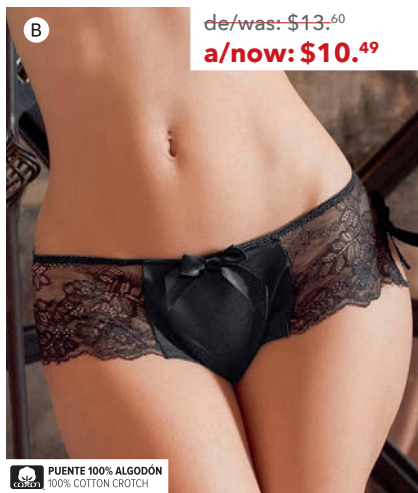

de/was: $13.⁶⁰
a/now: **$10.49**

PUENTE 100% ALGODÓN
100% COTTON CROTCH