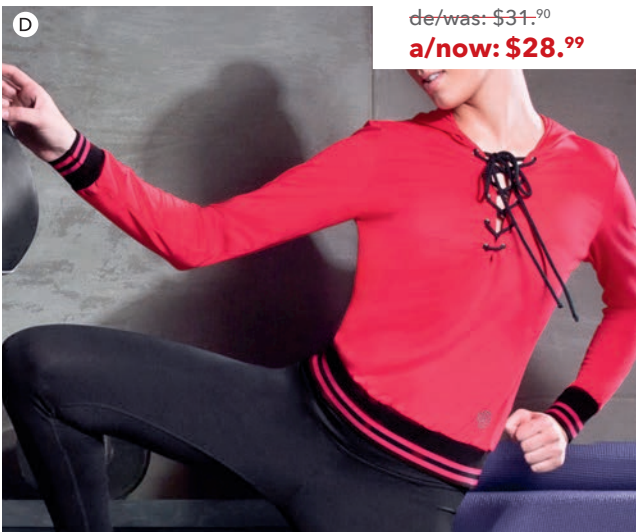

E) LEGGING/LEGGINGS
131-6070 MORADO/PURPLE

Únicamente en tallas/Only available in sizes:
CH/S, M/M, G/L, EG/XL
Elástico en cintura. Con compresión en abdomen. Forro de powernet en cintura. Elaborado en poliéster y elastano. / Elastic waist. Tummy compression. Powernet lining on waist. Polyester & elastane.

D de/was: $31.⁹⁰
a/now: $28.⁹⁹