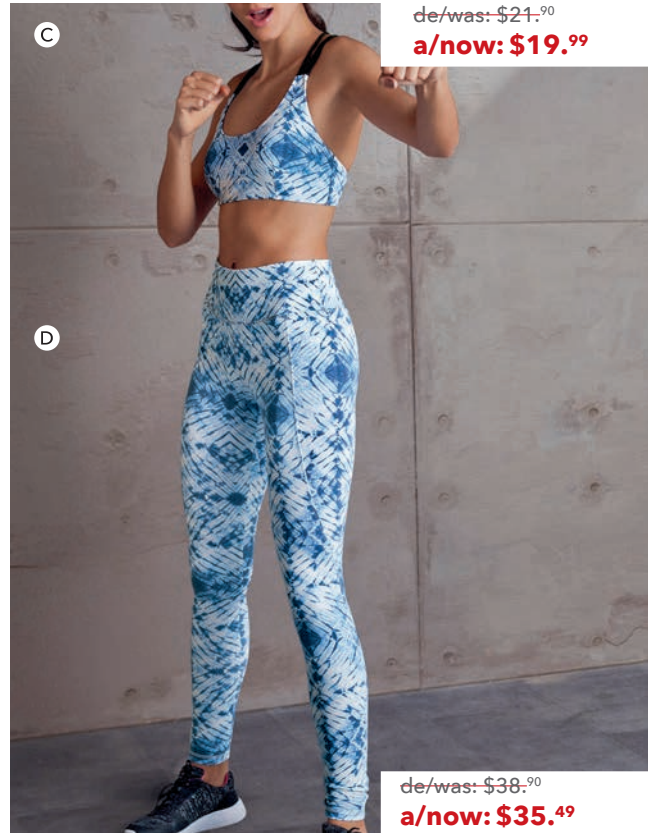

de/was: $21.⁹⁰
a/now: $19.⁹⁹

de/was: $38.⁹⁰
a/now: $35.⁴⁹