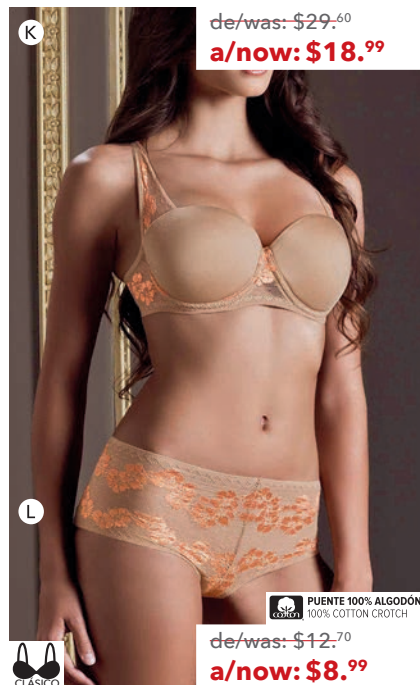

de/was: $29.60
a/now: $18.99

PUENTE 100% ALGODÓN
100% COTTON CROTCH

de/was: $12.70
a/now: $8.99

K) BRASSIERE/BRA
124-9712 ORO/GOLD
Únicamente en tallas/Only available in sizes:
32 A, C / 34 A, B, C

L) CACHETERO/CHEEKY
124-9736 ORO/GOLD
Únicamente en tallas/Only available in sizes:
CH/S, M/M, G/L, EG/XL