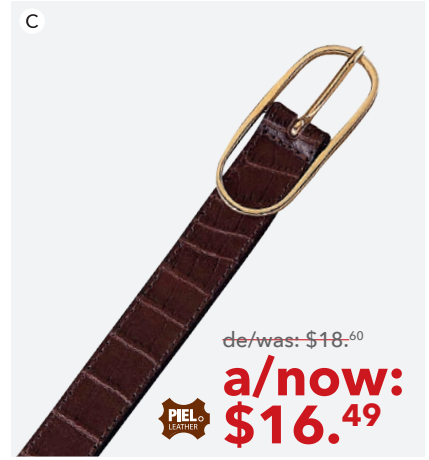

# Combinálos con tu atuendo

Pair them with all your outfits.

- A) **CINTURÓN/BELT**  
**123-5074 PLATA/SILVER**  
Únicamente en talla / Only available in size: 34, 36, 38
- B) **CINTURÓN/BELT**  
**123-4893 NEGRO/BLACK**  
Únicamente en talla / Only available in size: 34, 36, 38
- C) **CINTURÓN/BELT**  
**126-5170 ORO/GOLD**  
Únicamente en talla / Only available in size: 30, 32  
| Piel / Leather
- D) **CINTURÓN/BELT**  
**123-4930 NEGRO/BLACK**  
Únicamente en talla / Only available in size: 32, 34, 36, 38