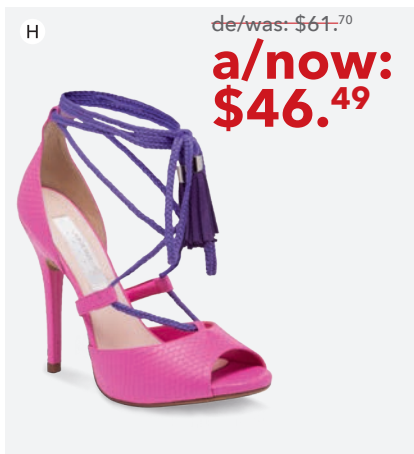

- A) **241-3884 BLANCO/WHITE**  
 Altura: 14.5 cm. / Height: 5 ¾"  
 Únicamente en talla / Only available in size: 6, 7 - 8 ½  
 | Piel / Leather
- B) **241-3921 NEGRO/BLACK**  
 Altura: 14.5 cm. / Height: 5 ¾"  
 Únicamente en talla / Only available in size: 6, 7 - 8  
 | Piel / Leather
- C) **211-8505 CAFÉ/BROWN**  
 Altura: 13.5 cm. / Height: 5 ¼"  
 Únicamente en talla / Only available in size: 5 ½  
 ÚLTIMA OPORTUNIDAD / LAST CHANCE
- D) **246-3728 NEGRO/BLACK**  
 Altura: 14.5 cm. / Height: 5 ¾"  
 Únicamente en talla / Only available in size: 6 - 8, 9
- E) **241-2825 NEGRO/BLACK**  
 Altura: 13.5 cm. / Height: 5 ¼"  
 Únicamente en talla / Only available in size: 6 - 8 ½
- F) **241-4980 FIUSHA/HOT PINK**  
 Altura: 13 cm. / Height: 5"  
 Únicamente en talla / Only available in size: 6 - 8 ½  
 | Piel / Leather
- G) **245-2807 NEGRO/BLACK**  
 Altura: 13 cm. / Height: 5"  
 Únicamente en talla / Only available in size: 6 ½, 7
- H) **245-3682 NEGRO/BLACK**  
 Altura: 13 cm. / Height: 5"  
 Únicamente en talla / Only available in size: 6-8