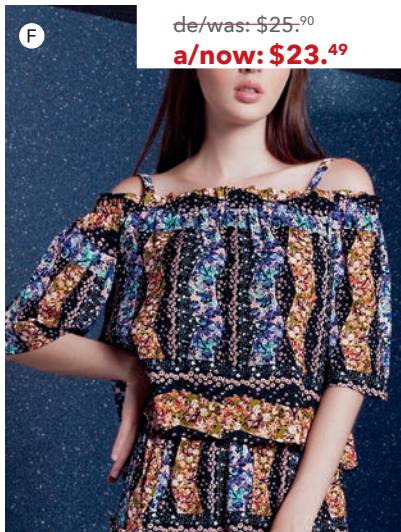

de/was: $25.⁹⁰
a/now: $23.⁴⁹

F) BLUSA/BLOUSE
**131-1532 MULTICOLOR/
MULTICOLOR**

Únicamente en tallas/Only available in sizes:
ECH/XS, CH/S, M/M, G/L, EG/XL

Escote barco con elástico. Manga al codo. Estampado floral. Silueta holgada. Elaborada en viscosa. La posición del estampado puede variar. / Boat neck with elastic. Elbow height sleeve. Floral print. Loose fit. Viscose. The print's position may vary.