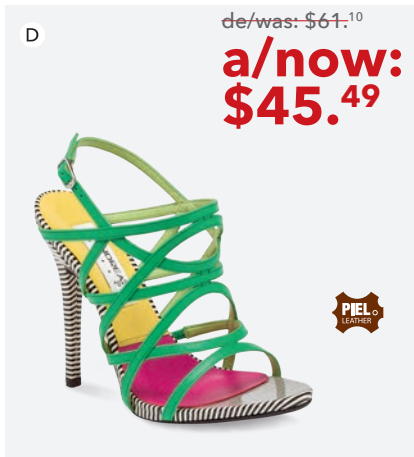

- A) **245-4603 NEGRO/BLACK**
  Altura: 13 cm. / Height: 5"
  Únicamente en talla / Only available in size: 6, 7 - 8
  | Piel / Leather
- B) **245-9264 MULTICOLOR/MULTICOLOR**
  Altura: 13 cm. / Height: 5"
  Únicamente en talla / Only available in size: 5 ½, 6 ½ - 9
- C) **246-0680 CAFÉ/BROWN**
  Altura: 13 cm. / Height: 5"
  Únicamente en talla / Only available in size: 6, 7 - 8
- D) **241-1781 VERDE/GREEN**
  Altura: 12.5 cm. / Height: 5"
  Únicamente en talla / Only available in size: 6-9
  | Piel / Leather
- E) **241-1804 ROSA/PINK**
  Altura: 12.5 cm. / Height: 5"
  Únicamente en talla / Only available in size: 6 ½ - 8 ½
  | Piel / Leather
- F) **241-3266 NEGRO/BLACK**
  Altura: 12.5 cm. / Height: 5"
  Únicamente en talla / Only available in size: 5 ½ - 7 ½, 8 ½
- G) **243-2120 NEGRO GRABADO/ENGRAVED BLACK**
  Altura: 12.5 cm. / Height: 5"
  Únicamente en talla / Only available in size: 6-8
- H) **243-4841 FIUSHA/HOT PINK**
  Altura: 12.5 cm. / Height: 5"
  Únicamente en talla / Only available in size: 6, 7 - 8