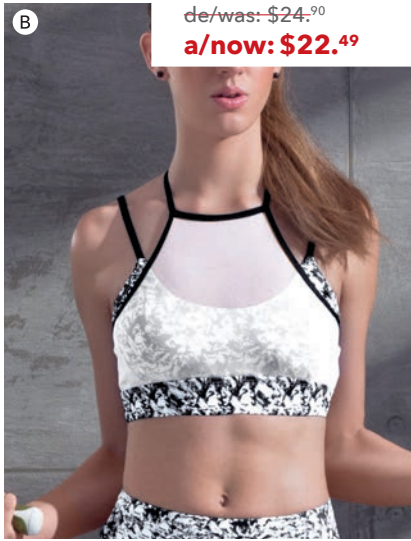

©Disney

B de/was: $24.⁹⁰
a/now: $22.⁴⁹