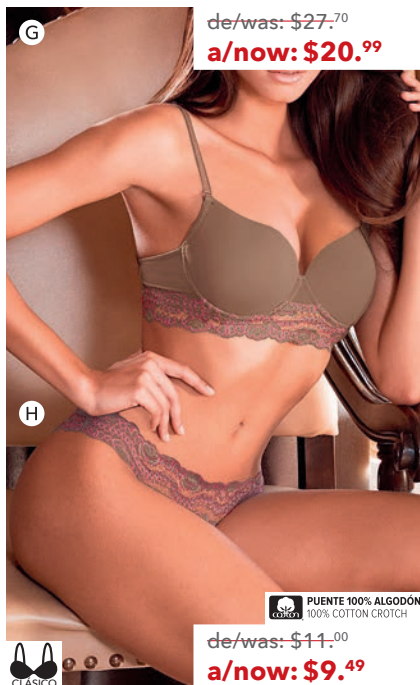

de/was: $27.70
a/now: $20.99

PUENTE 100% ALGODÓN
100% COTTON CROTCH

de/was: $11.00
a/now: $9.49

G) BRASSIERE/BRA
126-5392 CAFÉ/BROWN
Únicamente en tallas/Only available in sizes:
32 A, C / 34 A, B / 36 B

H) TANGA/THONG
126-5378 CAFÉ/BROWN
Únicamente en tallas/Only available in sizes:
CH/S, M/M, G/L