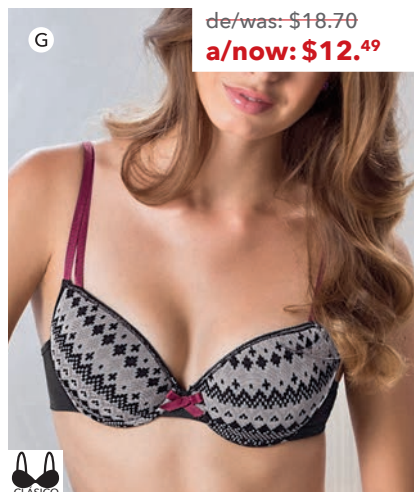

EXPLOTA TU Belleza

Cultivate your beauty

desde **$11.49**
starting at

de/was: $18.70
a/now: $12.49

G) BRASSIERE/BRA
125-3559 NEGRO/BLACK

Únicamente en tallas/Only available in sizes: 36 C

ÚLTIMA OPORTUNIDAD/LAST CHANCE