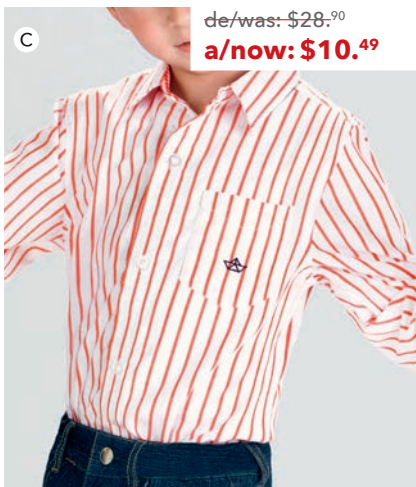

de/was: $28.⁹⁰
a/now: **$10.⁴⁹**

D