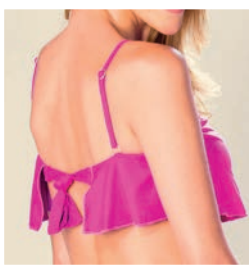

de/was: $22.⁹⁰
a/now: $20.⁹⁹