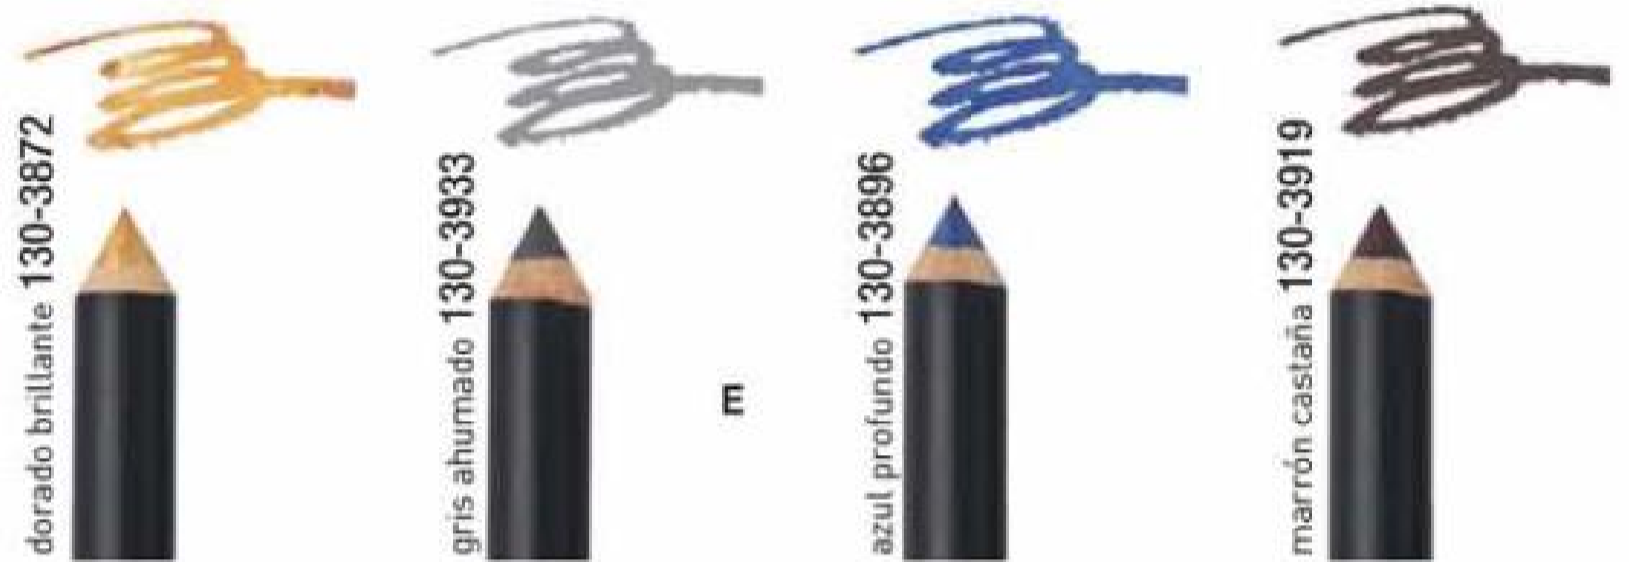

marrón castaña

dorado brillante 130-3872

gris ahumado 130-3933

azul profundo 130-3896

marrón castaña 130-3919