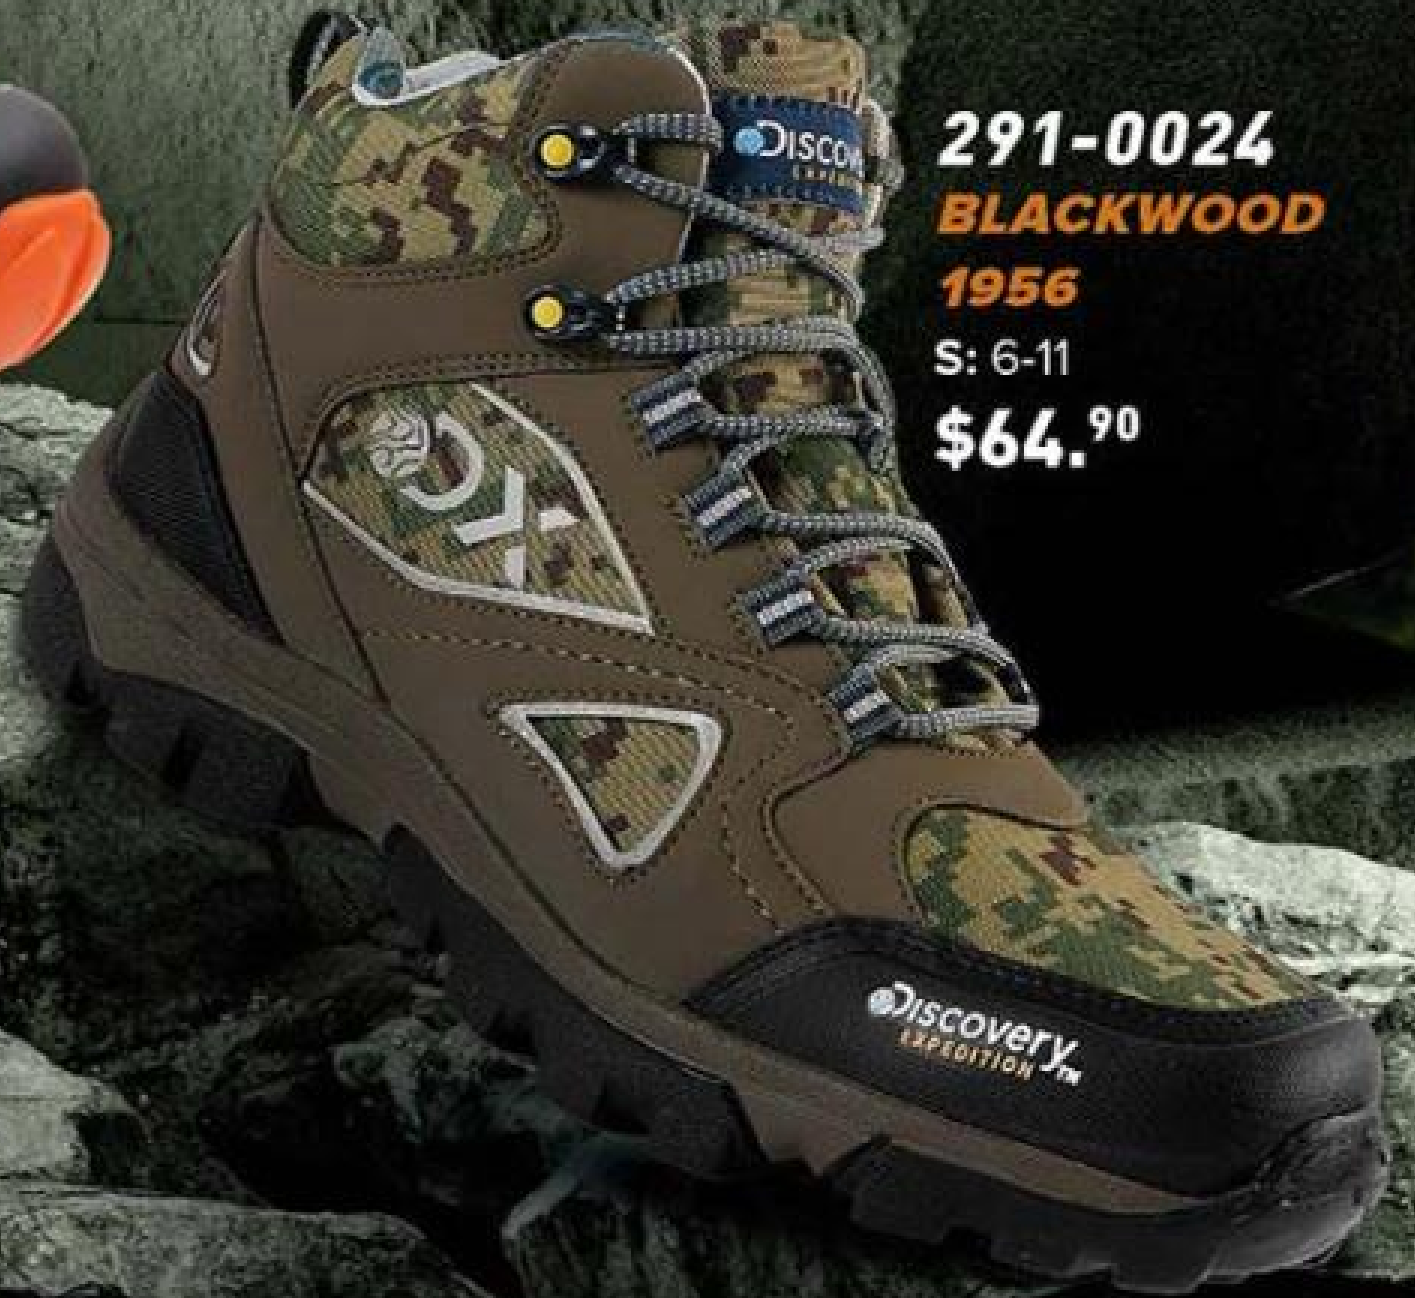

312-8886

BANFF

S: 6-11

\$84.⁹⁰

291-0024

BLACKWOOD

1956

S: 6-11

\$64.⁹⁰

DISCOVERY

242-6044

BLACKWOOD

S: 6-11

HALF SIZES AVAILABLE

\$64.⁹⁰

312-8947