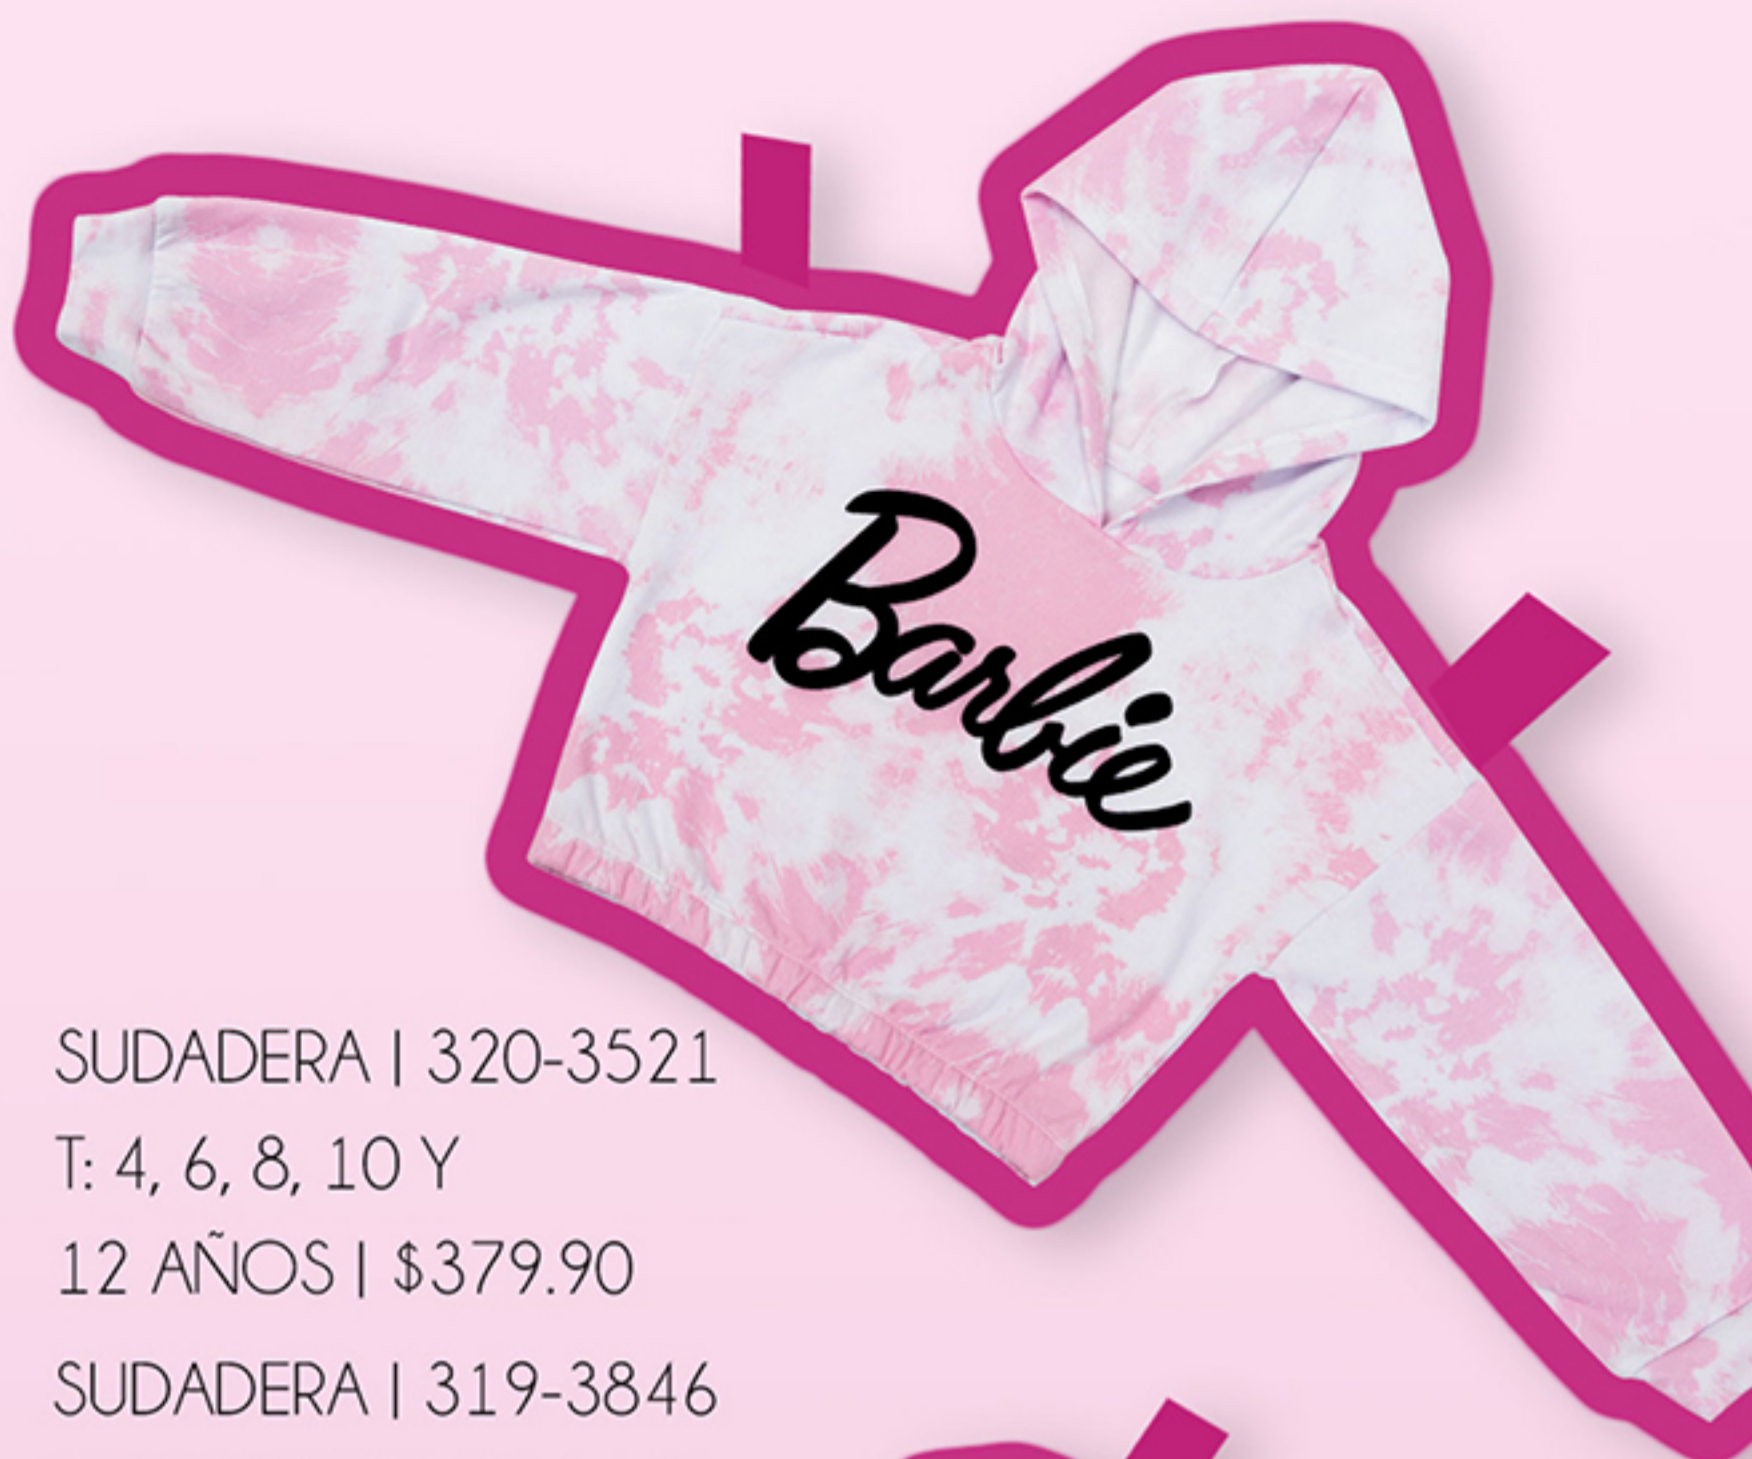

SUDADERA | 320-3521

T: 4, 6, 8, 10

Y 12 AÑOS

\$379.90

•andrea•

PLAYERA | 320-3583
 T: 4, 6, 8, 10 Y 12 AÑOS. | \$229.90
 PLAYERA | 319-3884
 T: EECH, ECH, CH, M, G, EG,
 EEG CURVY | \$279.90

SUDADERA | 320-3521
 T: 4, 6, 8, 10 Y
 12 AÑOS | \$379.90
 SUDADERA | 319-3846
 T: EECH, ECH, CH, M, G,
 EG, EEG CURVY | \$479.90

PLAYERA | 307-1687
 T: 4, 6, 8, 10 Y 12 AÑOS
 \$209.90

PLAYERA | 320-3569
 TT: 4, 6, 8, 10 Y 12 AÑOS | \$229.90

Barbie®

¡Para todas!

PLAYERA PARA NIÑA
320-3545 | T: 4, 6, 8, 10 Y 12 AÑOS
\$229.90

PLAYERA | 319-3822
T: EECH, ECH, CH, M, G, EG, EEG CURVY
\$279.90