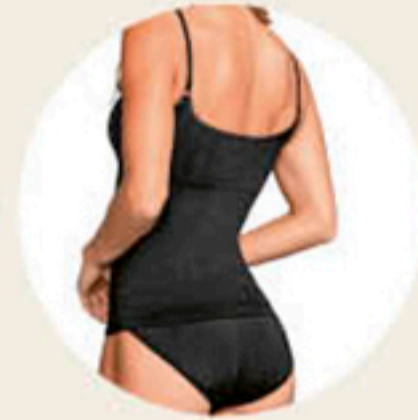

FAJAS

PRENDAS DE CONTROL

10% DESCUENTO
CINTURILLA
310-3241
T: CH, M, G, EG
PUENTE 100% ALGODÓN
$249.90
1 NIVEL COMPRIME