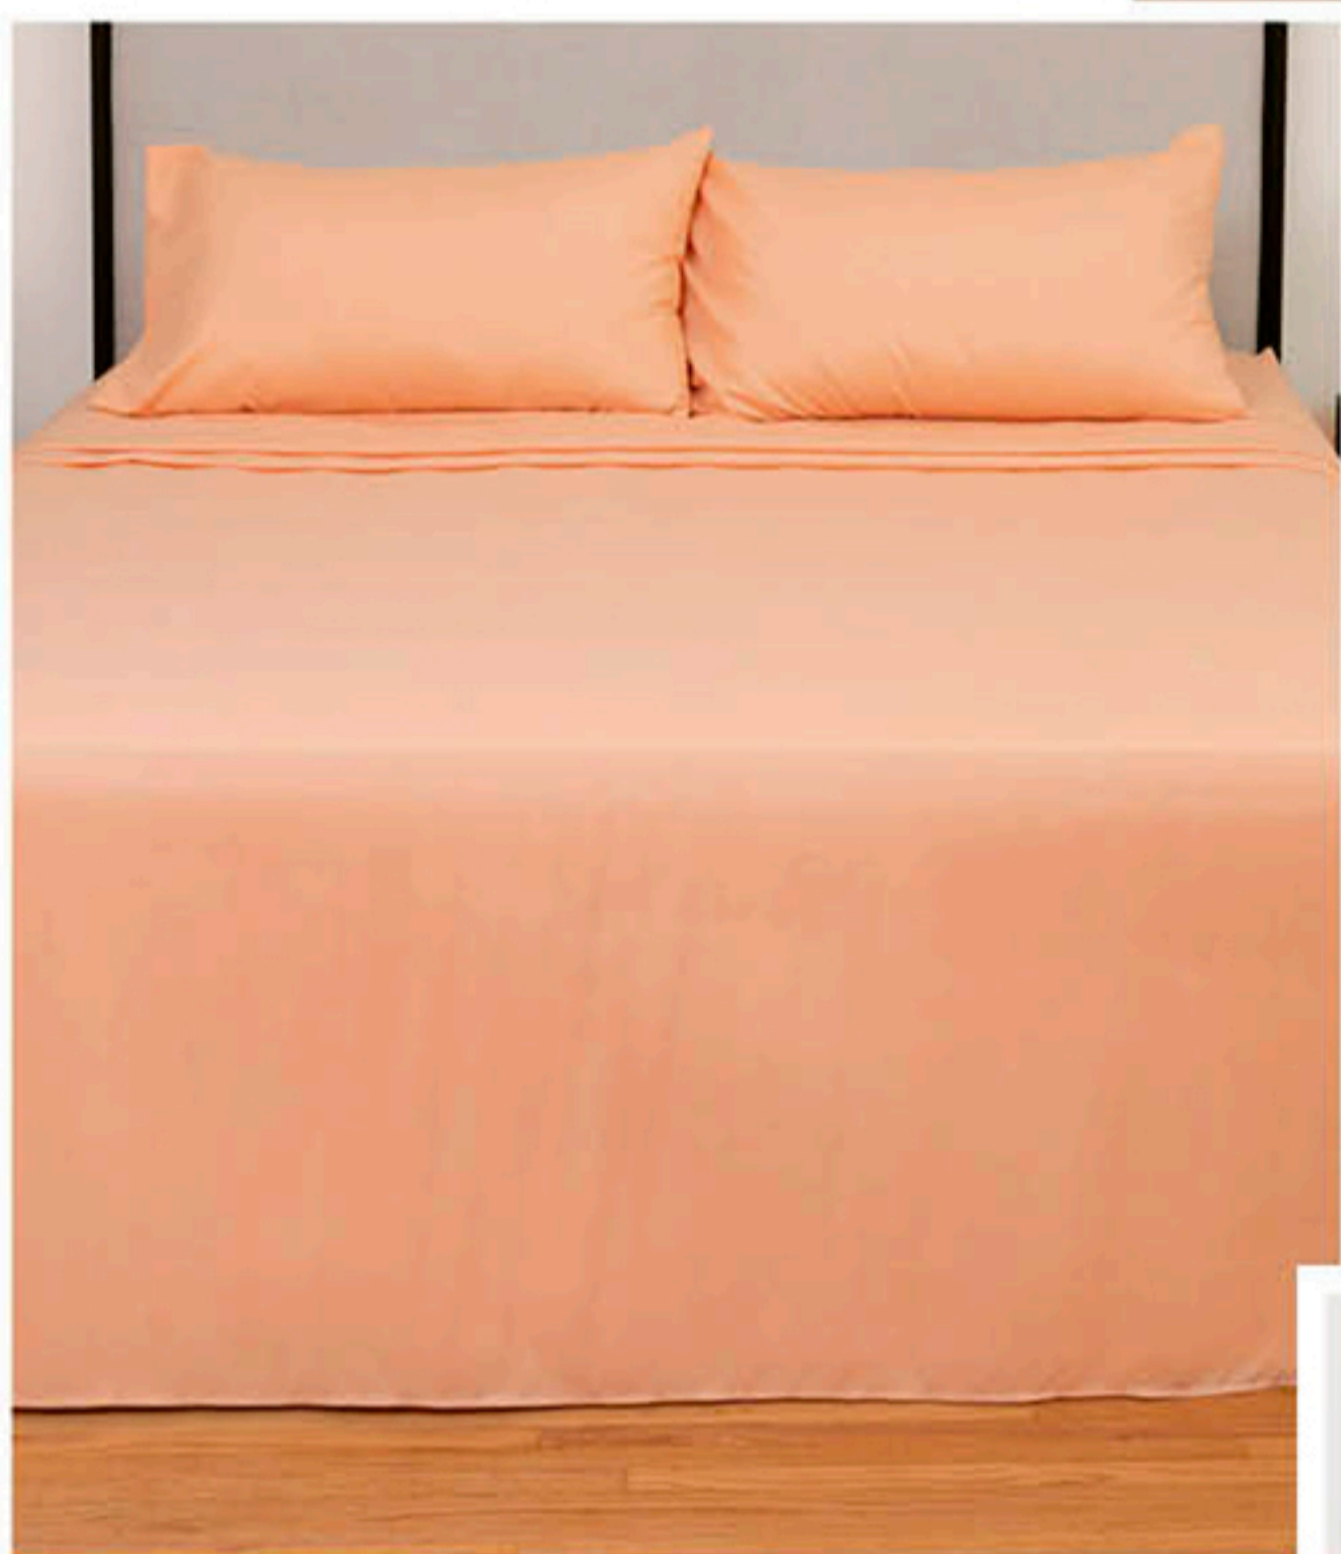

INDIVIDUAL
327-0400

$1,199.00

QUEEN SIZE
327-0448

$1,599.00

MATRIMONIAL
327-0424

$1,499.00

KING SIZE
327-0462

$1,899.00

HECHO DE MICROFIBRA

INDIVIDUAL: 1 PLANA, 1 CAJÓN, 1 FUNDA
MATRI/QUEEN/KING: 1 PLANA, 1 CAJÓN, 2 FUNDA

INDIVIDUAL
327-0981

$649.00

QUEEN SIZE
327-1025

$899.00

MATRIMONIAL
327-1001

$799.00

KING SIZE
327-1063

$999.00

INDIVIDUAL: 1 PLANA, 1 CAJÓN, 1 FUNDA
MATRI/QUEEN/KING: 1 PLANA, 1 CAJÓN, 2 FUNDA

HECHO DE MICROFIBRA

INDIVIDUAL
327-0868

$649.00

QUEEN SIZE
327-0943

$899.00

MATRIMONIAL
327-0905

$799.00

KING SIZE
327-0967

$999.00