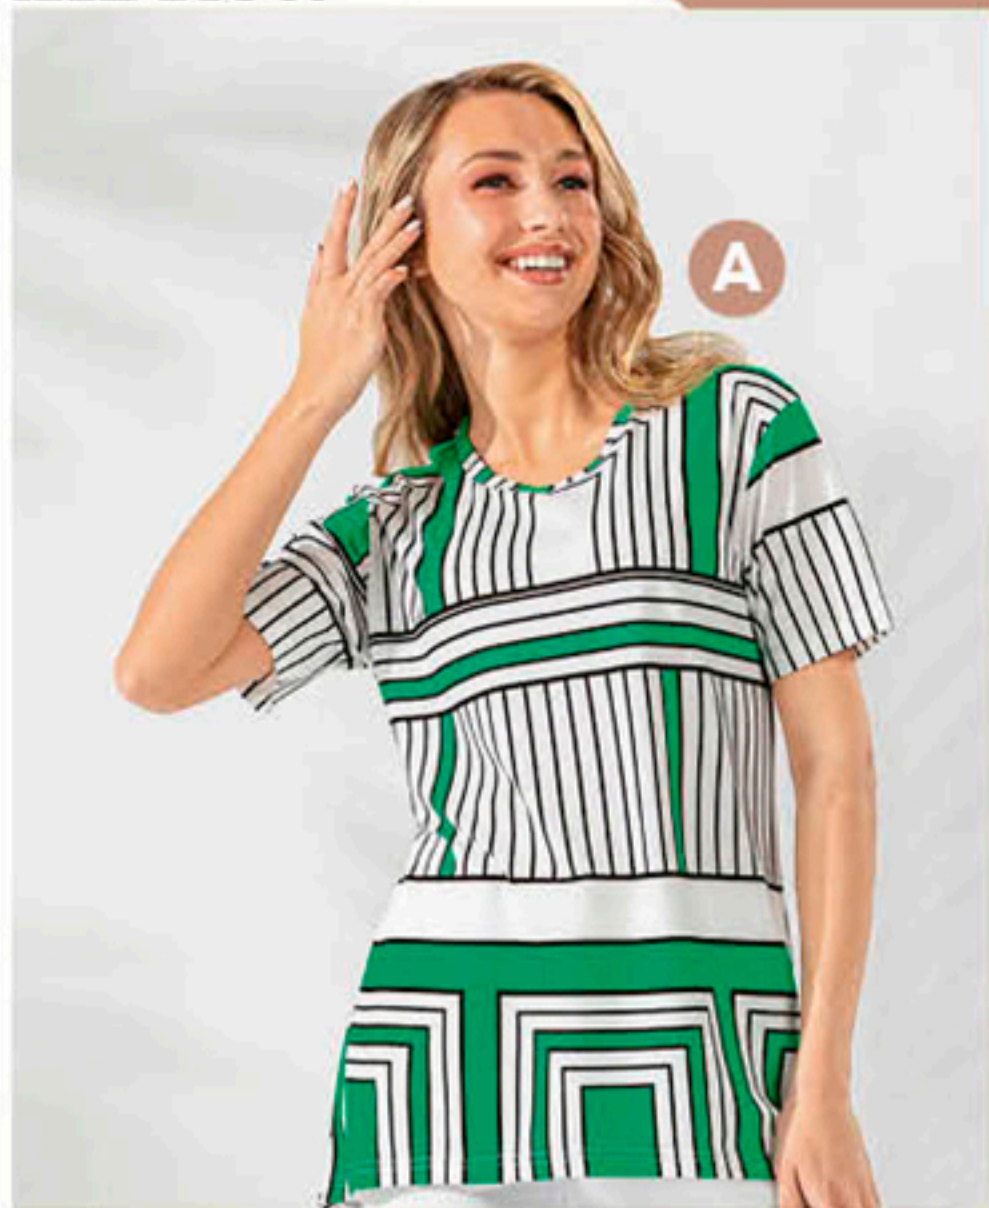

A

D

B

E

C

F

BLUSA
A) 316-9063
T: CH, M, G
CURVY: EG, EEG

$379.90

20%
DESCUENTO

BLUSÓN
B) 318-9566
T: ECH, CH, M, G
CURVY: EG, EEG

$529.90

10%
DESCUENTO

BLUSÓN
C) 320-2128
T: ECH, CH, M, G
CURVY: EG, EEG

$529.90

10%
DESCUENTO

ENSAMBLE
D) 323-0381
T: CH, M, G
CURVY: EG, EEG

$499.90

SACO
E) 320-2104
T: ECH, CH, M, G
CURVY: EG, EEG

$799.90

10%
DESCUENTO

PANTIBLUSA
F) 323-0268
T: ECH, CH, M, G
CURVY: EG, EEG

$399.90

ANDREA LO TIENE TODO