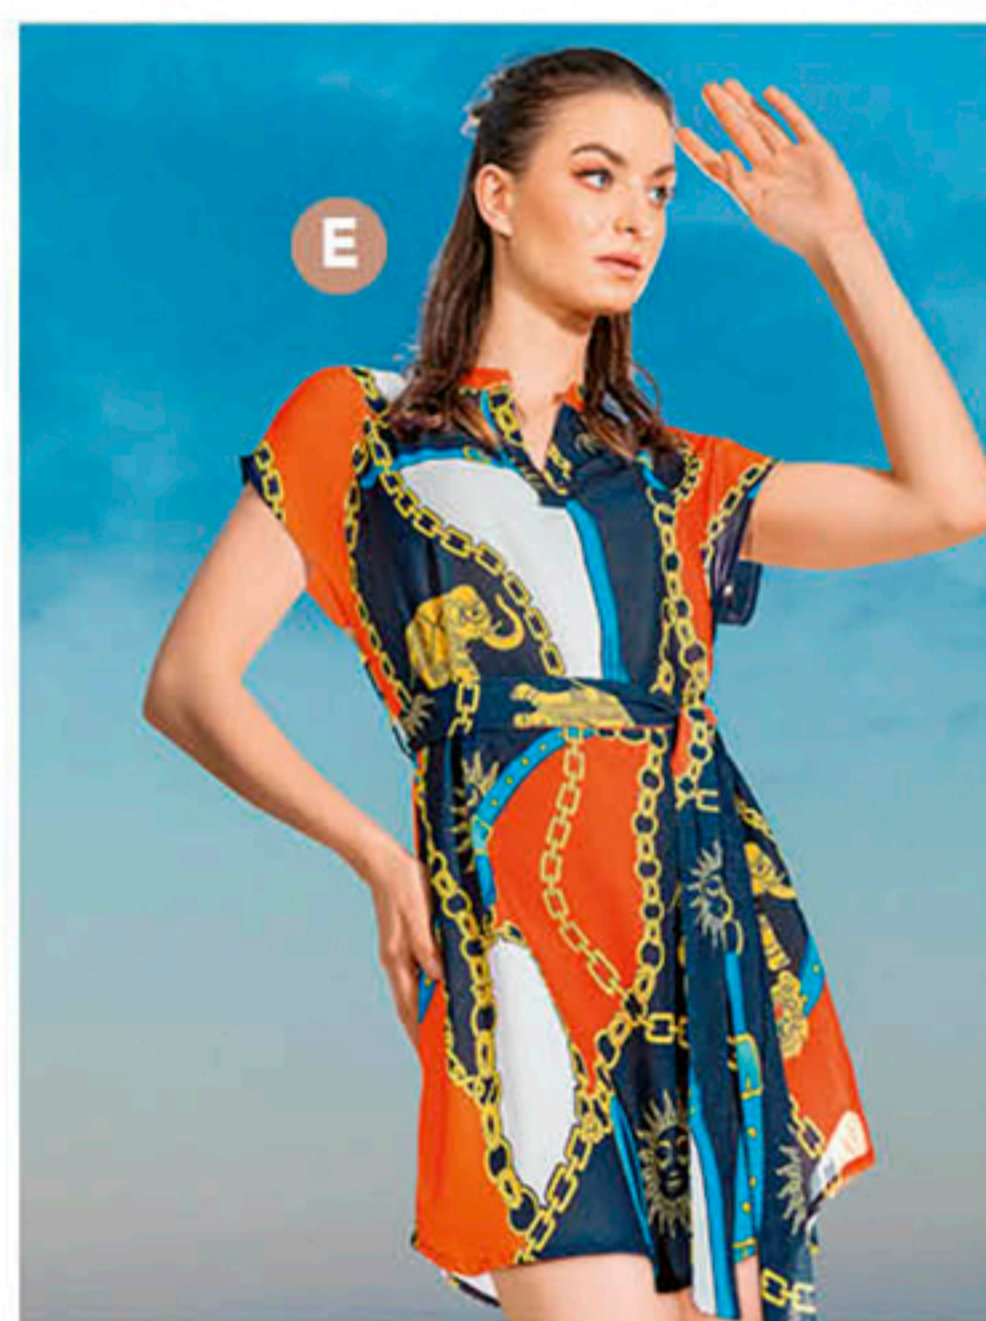

PANTIBLUSA
F) 323-0268
T: ECH, CH, M, G
CURVY: EG, EEG

\$399.90

ANDREA LO TIENE TODO

BLUSA
A) 319-5666
T: CH, M, G
CURVY: EG, EEG
\$479.90

CAMISA
B) 319-0302
T: ECH, CH, M, G
CURVY: EG, EEG
\$449.90

FALDA - SHORT
C) 319-9541
T: 3, 5, 7, 9, 11, 13
\$399.90