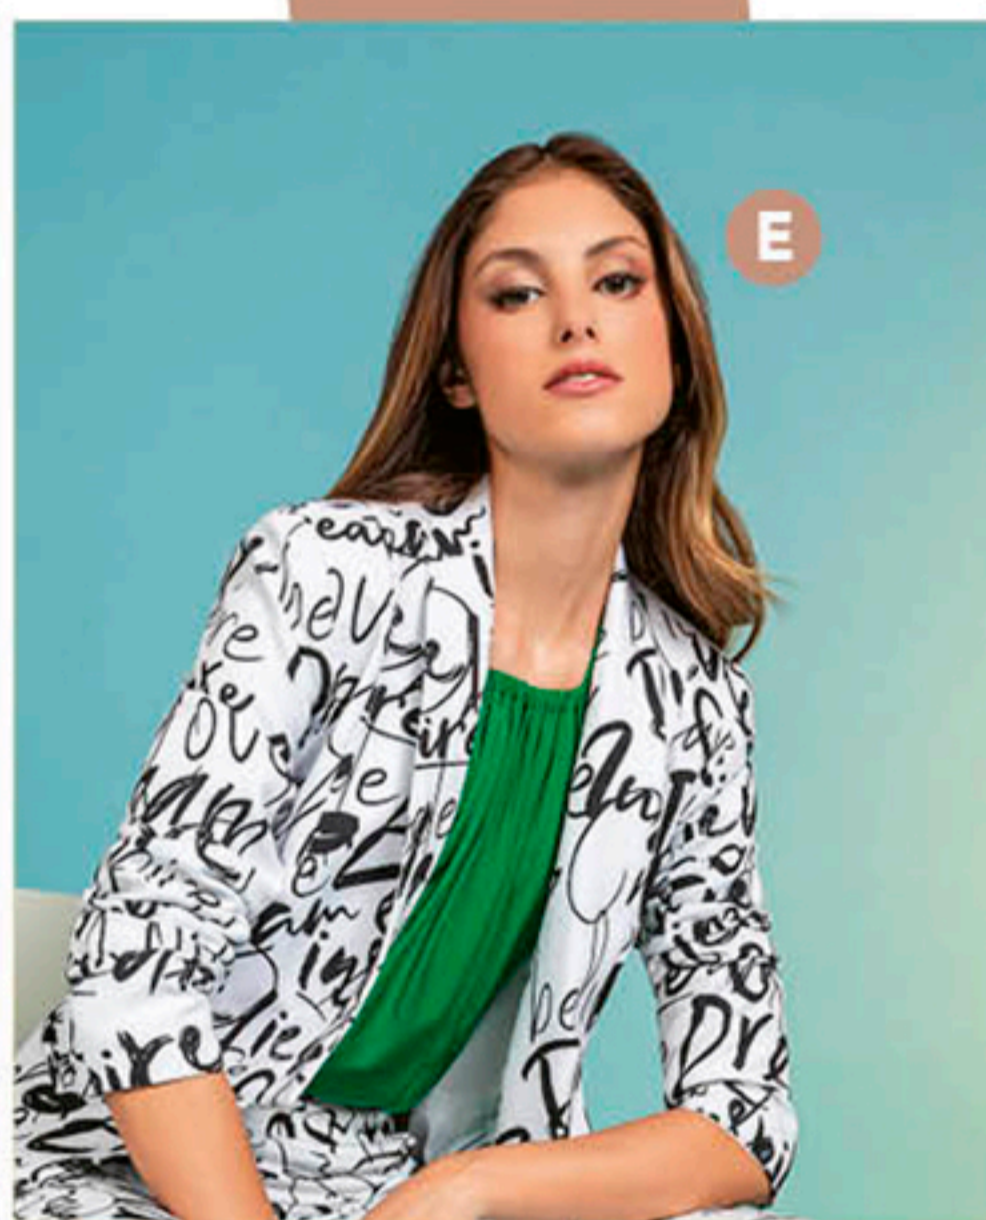

CONJUNTO
E) 325-5407
T: CH, M, G, EG
\$699.90

BLUSA
F) 319-1743
T: ECH, CH, M, G
CURVY: EG, EEG
\$399.90

10%
DESCUENTO

*Consulta términos y condiciones con el personal en sucursal.

A

D

B

E