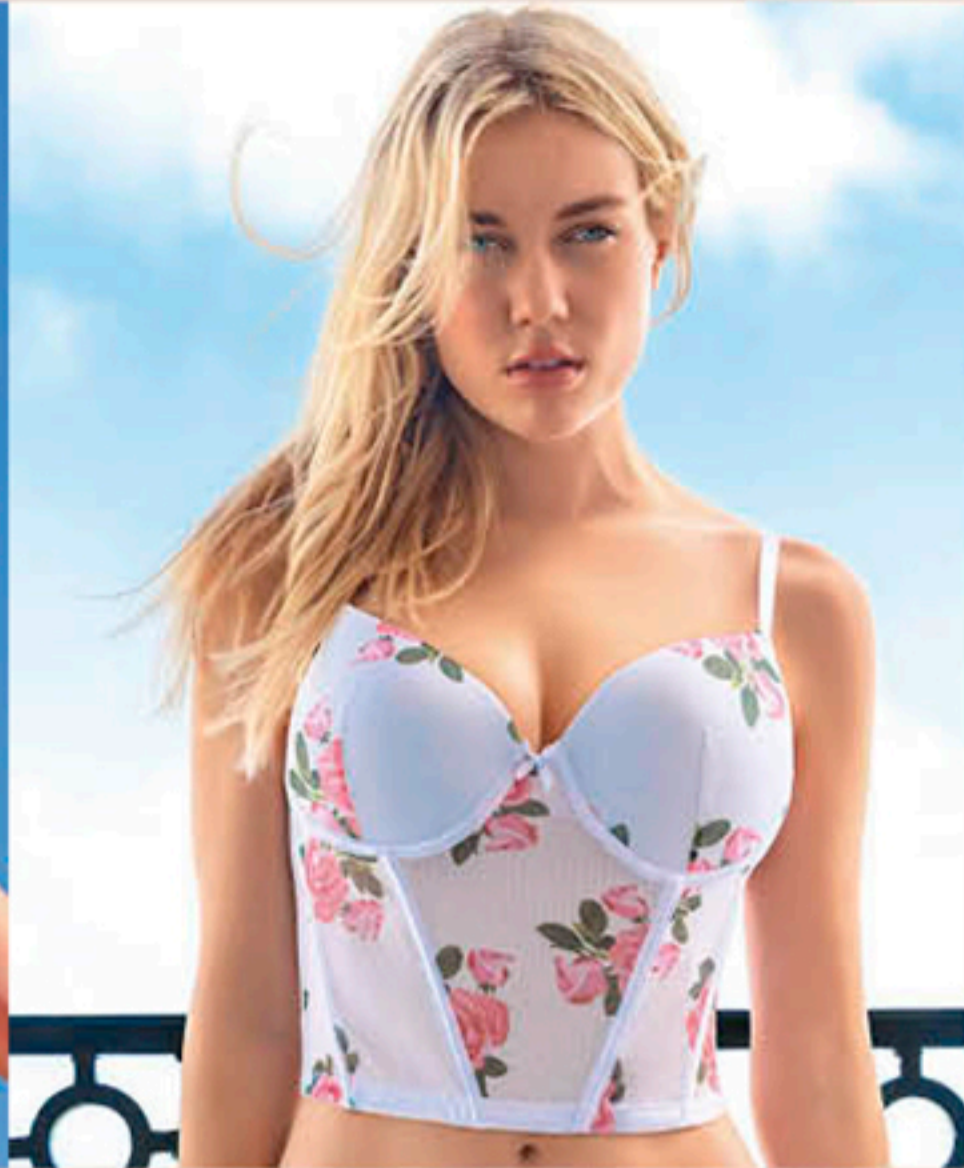

BUSTIER
323-4280
T: 32b, 34b, 36b, 38b

$399.90