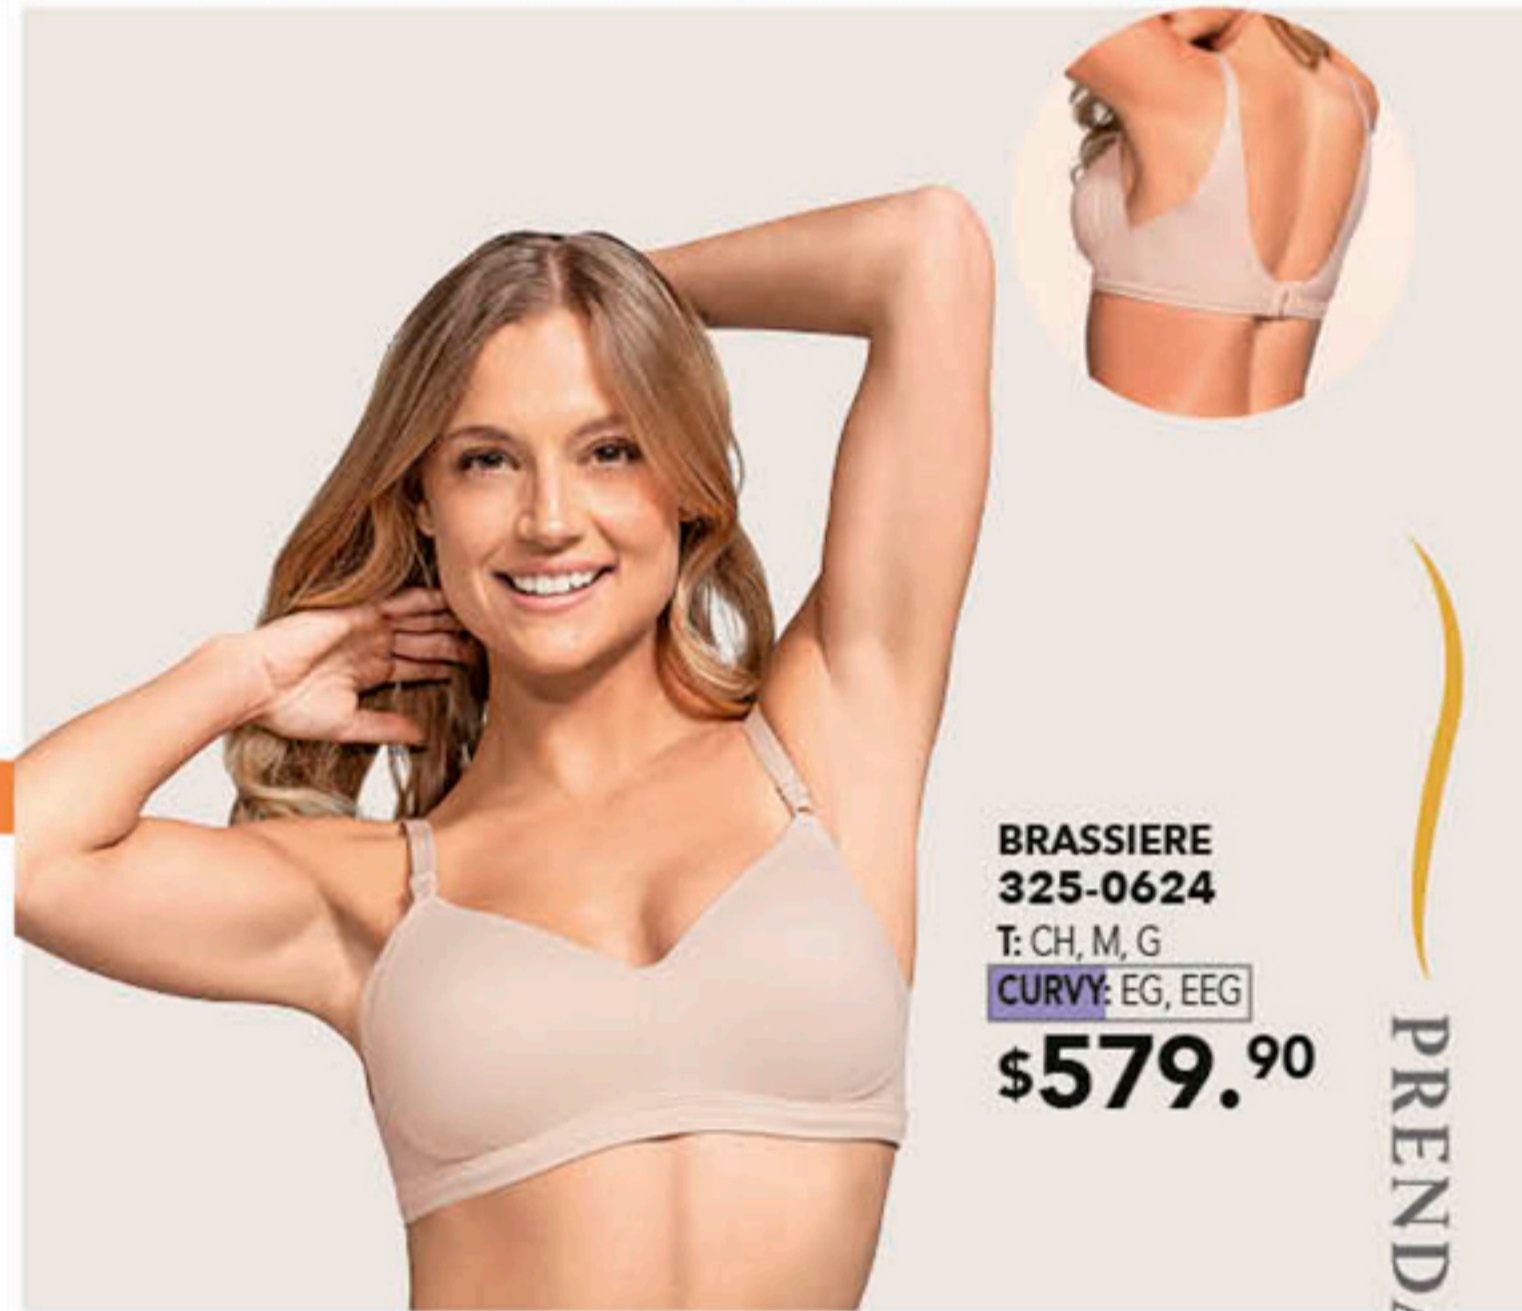

FAJA
323-7007
T: CH, M, G, EG
PUENTE 100% ALGODÓN
\$199.90

FAJA
323-7021
T: CH, M, G, EG
PUENTE 100% ALGODÓN.
\$229.90

*Una figura
más estética
al momento*

warner's®

SIÉNTELO. CRÉELO. ÁMALO.

BRASSIERE
324-7884
T: CH, M, G
CURVY: EG, EEG
\$579.90