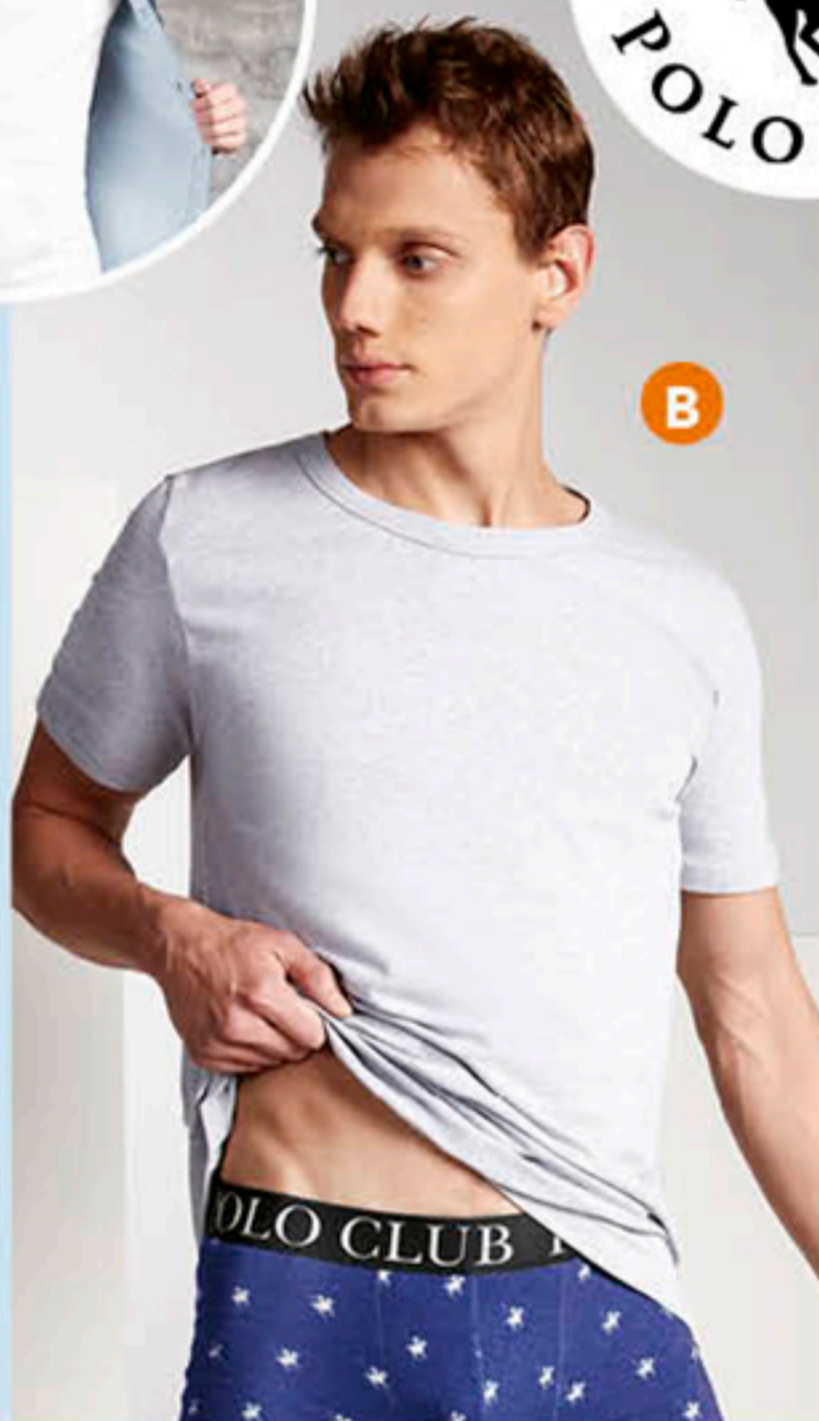

PLAYERA
C) 324-7303

T: CH, M, G, EG

\$179.90

A

B

C

FERRATO LO TIENE TODO

CAPRI
D) 324-1349