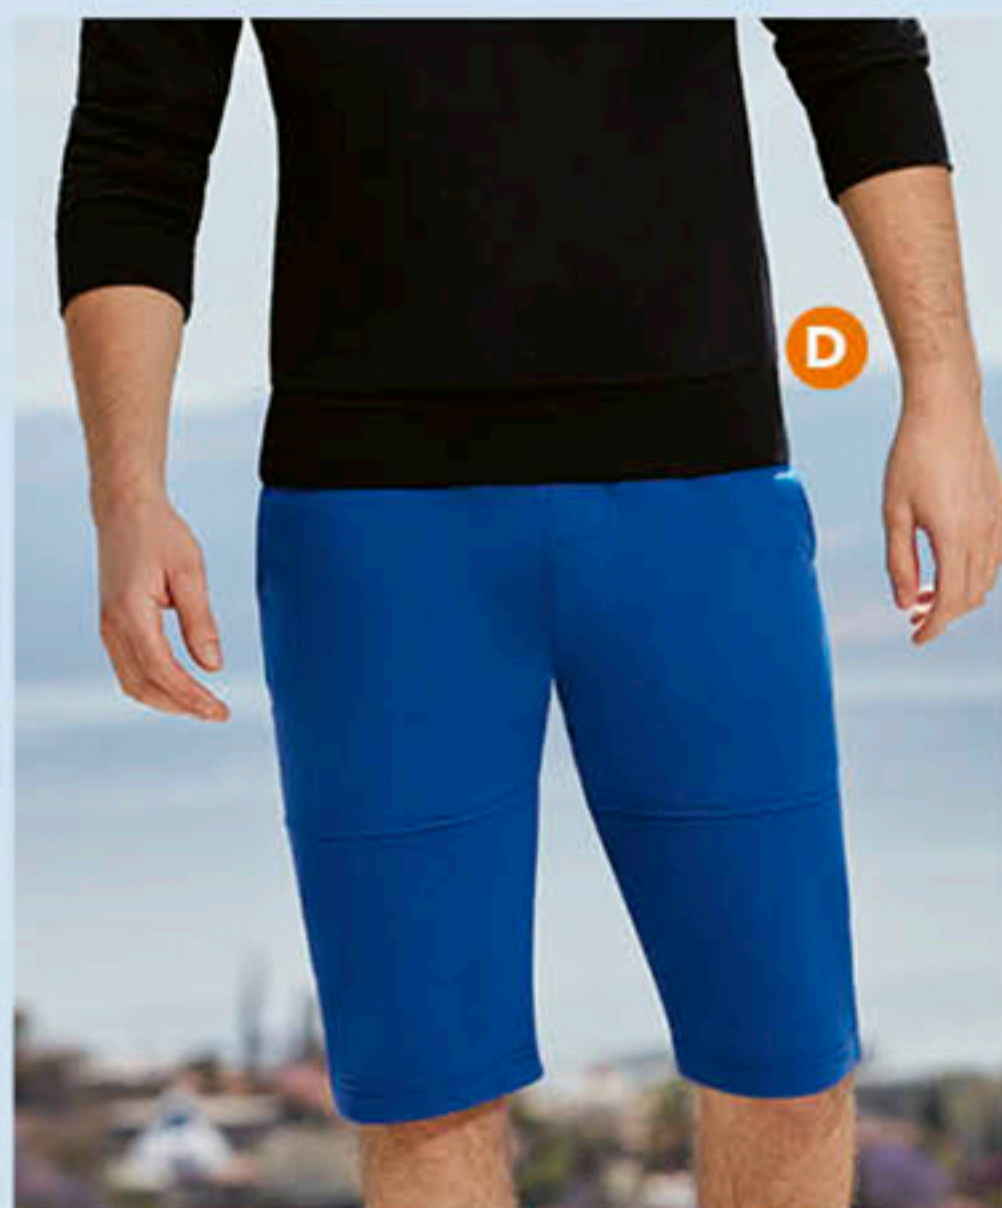

CAPRI
D) 324-1349

T: CH, M, G, EG

$399.90

BERMÚDA
E) 324-1165

T: 28, 30, 32, 33, 34, 36, 38

$479.90

D