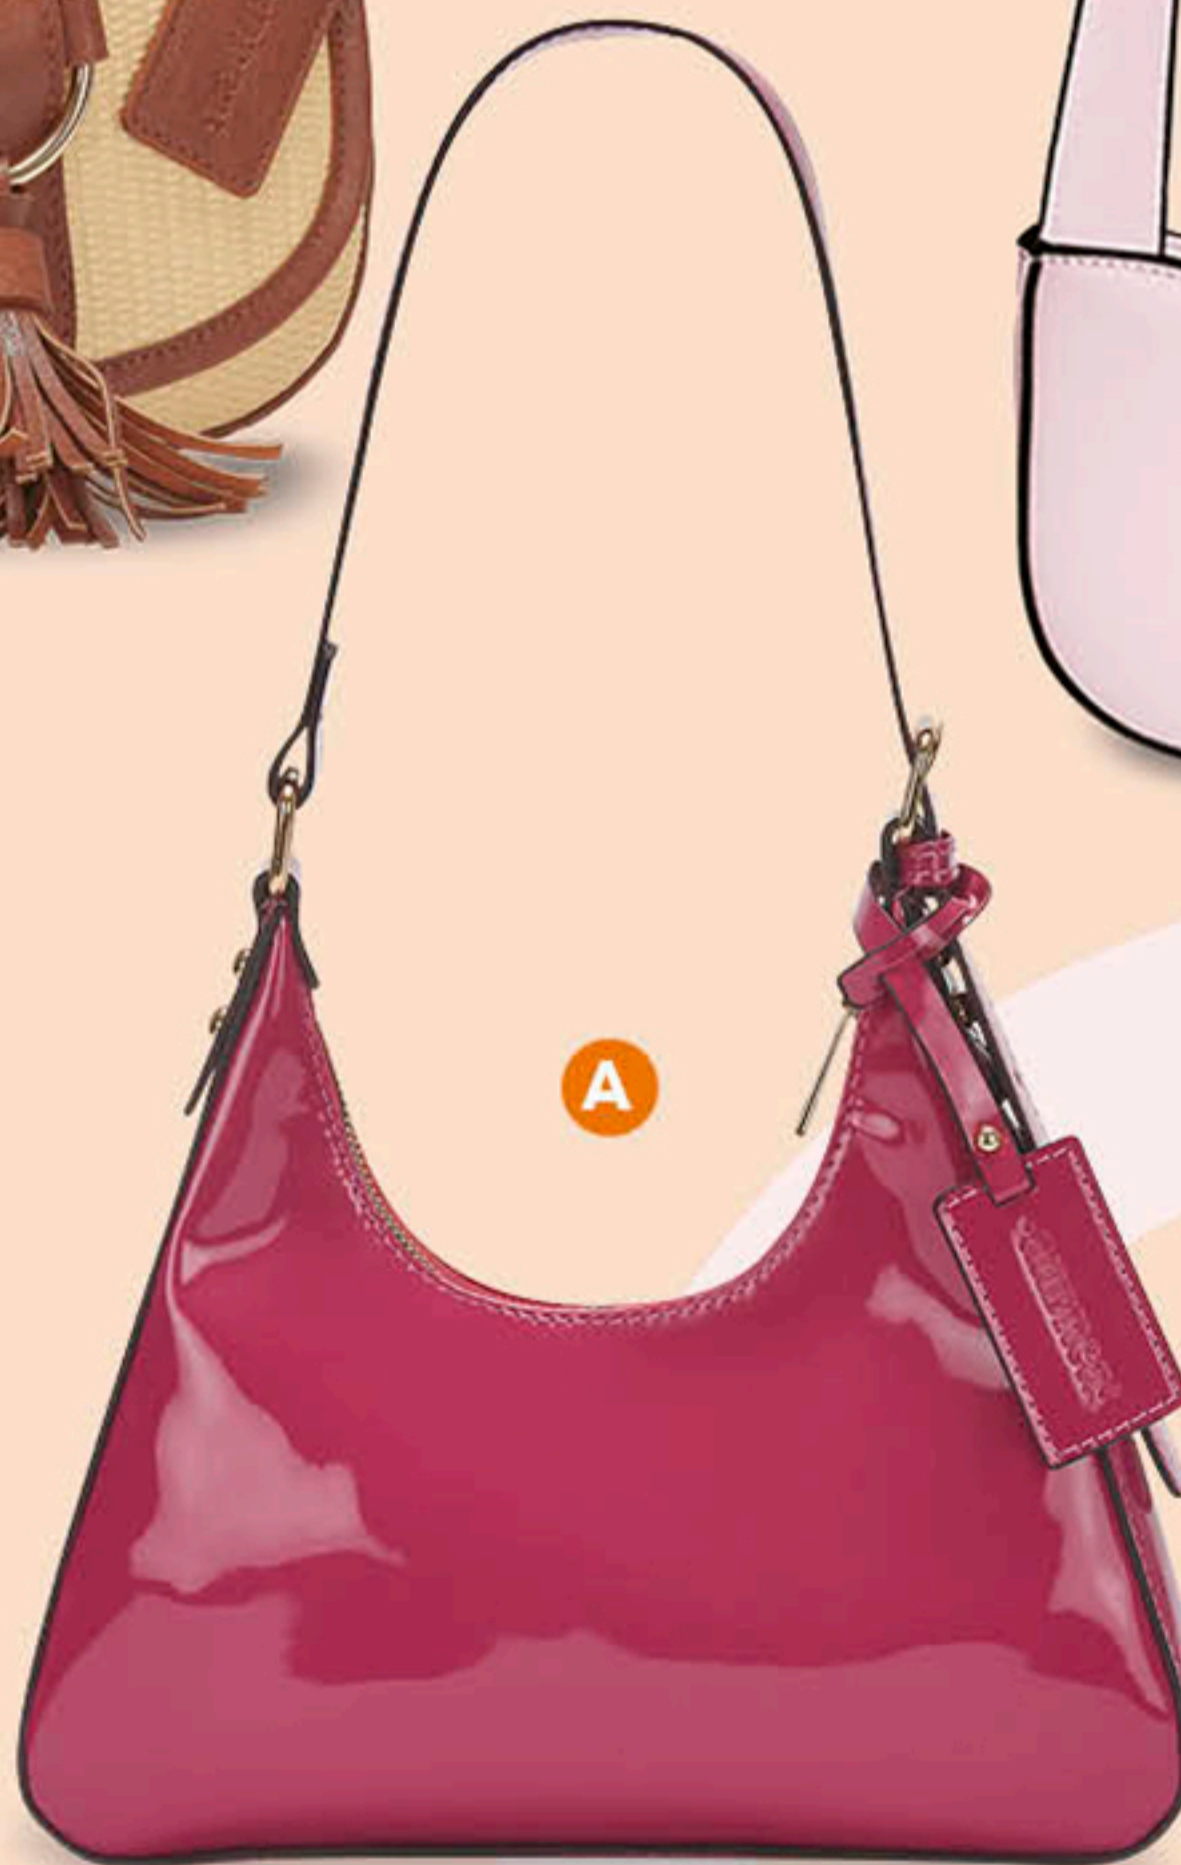

**BOLSA
318-0808**
Alto: 22 cm
Largo: 29 cm
Ancho: 12 cm
\$499.90

**BANDOLERA
318-1980**
Alto: 19 cm
Largo: 22 cm
Ancho: 7 cm
\$399.90

**BOLSA
318-1003**
Alto: 11 cm
Largo: 21 cm
Ancho: 6 cm
\$399.90

**BOLSA
A) 320-9226**
Alto: 22 cm
Largo: 25 cm
Ancho: 5 cm
\$379.90

**BOLSA
B) 318-0723**
Alto: 15.5 cm
Largo: 22 cm
Ancho: 8.5 cm
\$449.90

**10%
DESCUENTO**

ACCESORIOS DE MUJER

*Consulta términos y condiciones con el personal en sucursal.

•andrea•

MOCHILA
318-0907
Alto: 22 cm
Largo: 20 cm
Ancho: 9 cm
\$399.90