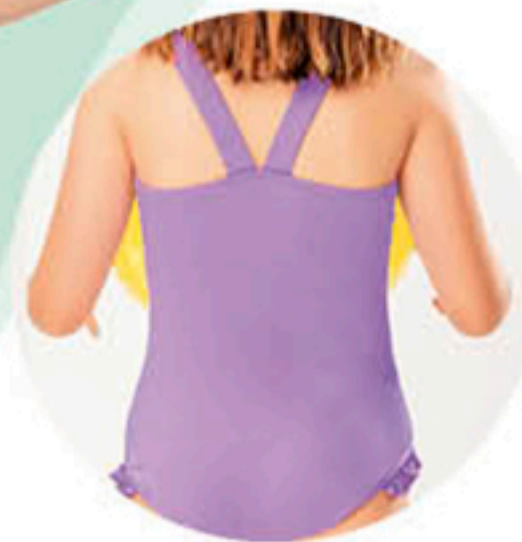

10%
DESCUENTO

TRAJE DE BAÑO
323-3207
T: 4, 6, 8, 10 Y 12 AÑOS
\$379.90

TRAJE DE BAÑO
323-3184
T: 4, 6, 8, 10 Y 12 AÑOS
\$399.90

Disney

©Disney
www.disney.com

LENTE DE SOL
315-7282
\$189.90

*Consulta términos y condiciones con el personal en sucursal.