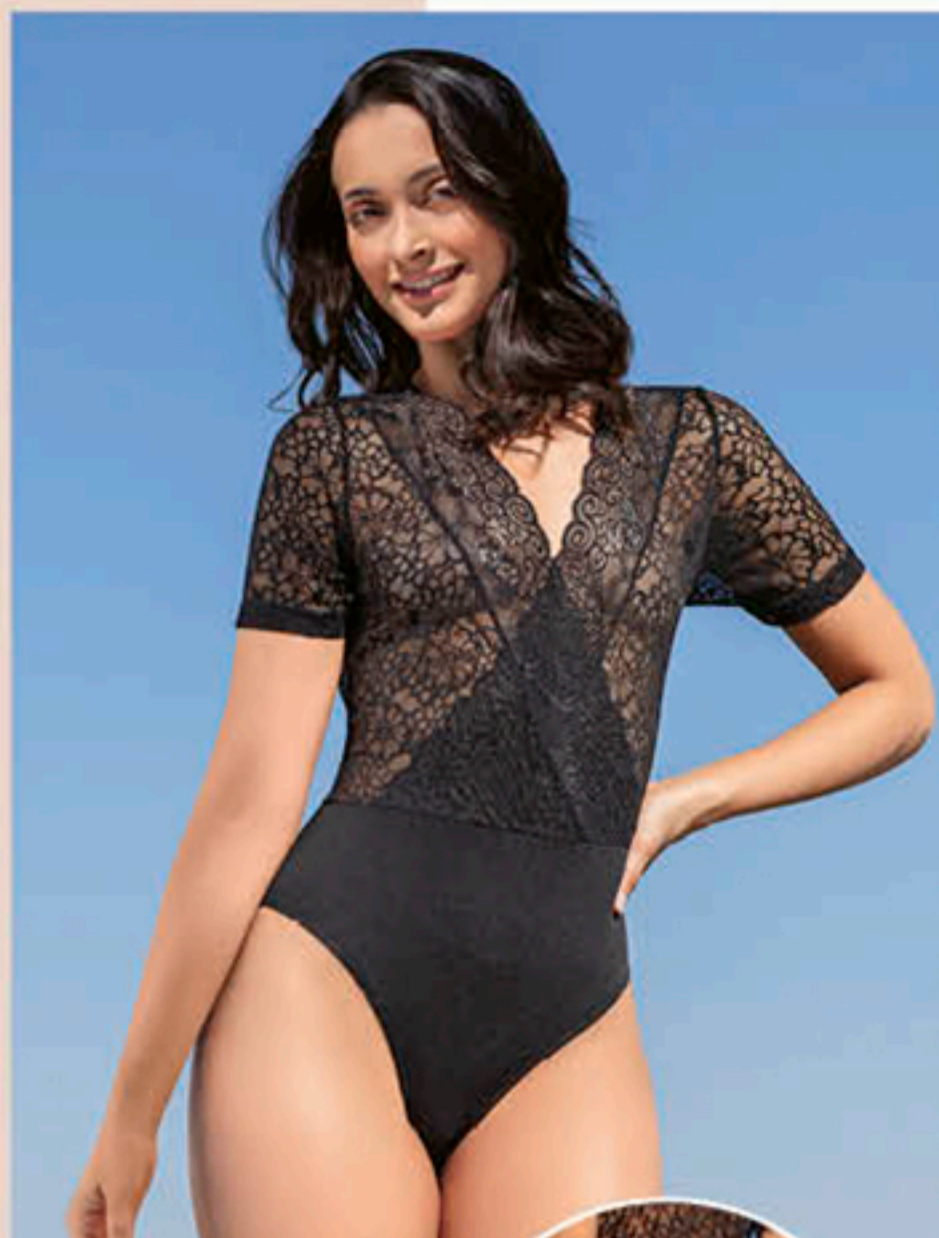

G

*Consulta términos y condiciones con el personal en sucursal.

BODY
323-4242

T: CH, M, G

CURVY: EG, EEG

PUENTE 100% ALGODÓN.

\$299.90

10%
DESCUENTO