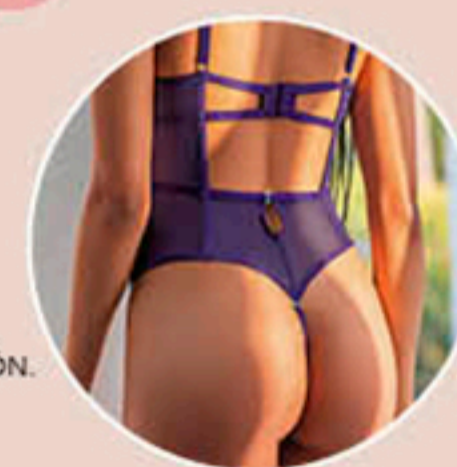

CURVY: EG, EEG

PUENTE 100% ALGODÓN.

\$299.90

10%
DESCUENTO

A

B

BODY
A) 323-4365

T: 32b, 34b, 36b, 38b

PUENTE 100% ALGODÓN.

\$379.90

10%
DESCUENTO

BODY
B) 323-4341

T: 32b, 34b, 36b, 38b

PUENTE 100% ALGODÓN.

\$379.90

10%
DESCUENTO