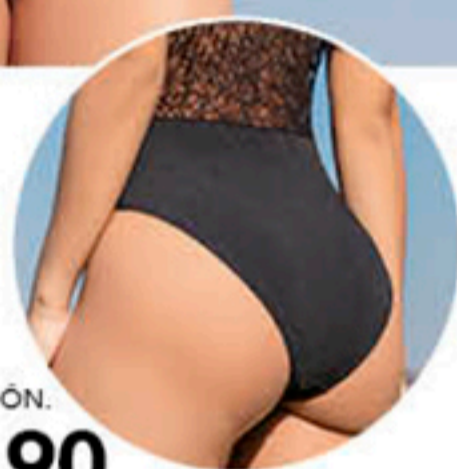

G

*Consulta términos y condiciones con el personal en sucursal.

BODY
323-4242

T: CH, M, G

CURVY: EG, EEG

PUENTE 100% ALGODÓN.

\$299.90

10%
DESCUENTO