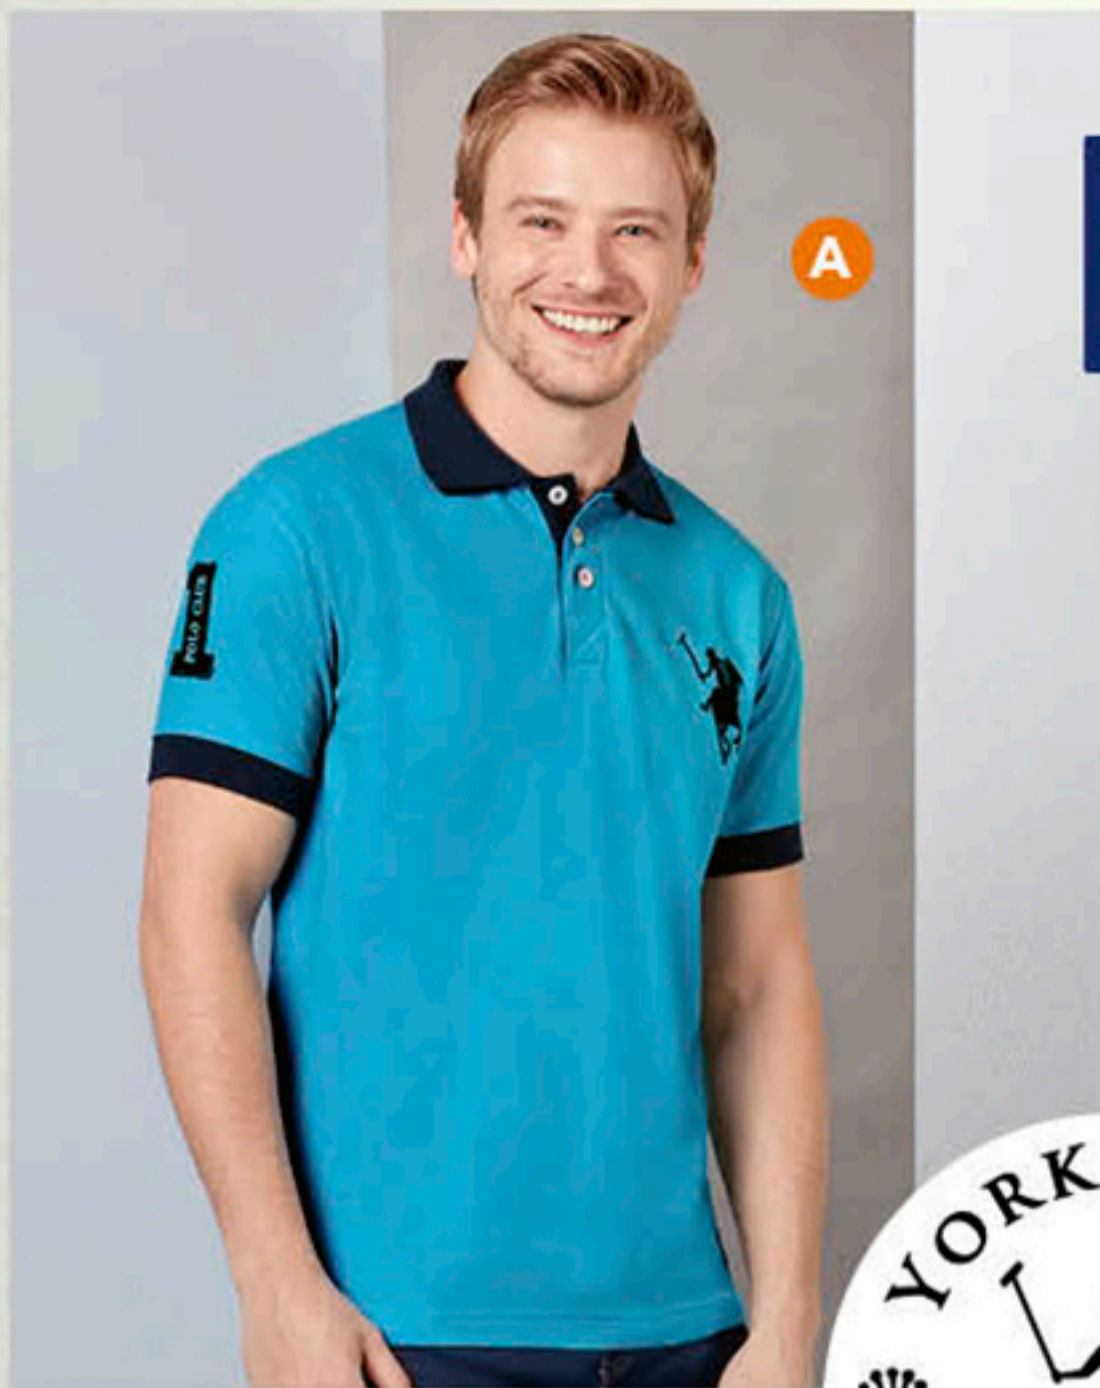

PLAYERA POLO
A) 302-1682
T: CH, M, G, EG

$499.90

15%
DESCUENTO

PLAYERA POLO
B) 302-1620
T: CH, M, G, EG

$499.90

10%
DESCUENTO

PLAYERA POLO
C) 302-1668
T: CH, M, G, EG

$499.90

10%
DESCUENTO

PLAYERA POLO
D) 302-1705
T: CH, M, G, EG

$499.90

10%
DESCUENTO

PLAYERA
E) 324-1486
T: EECH, ECH, CH, M, G, EG

$299.90

Básicos de verano

ROPA DE HOMBRE

*Consulta términos y condiciones con el personal en sucursal.