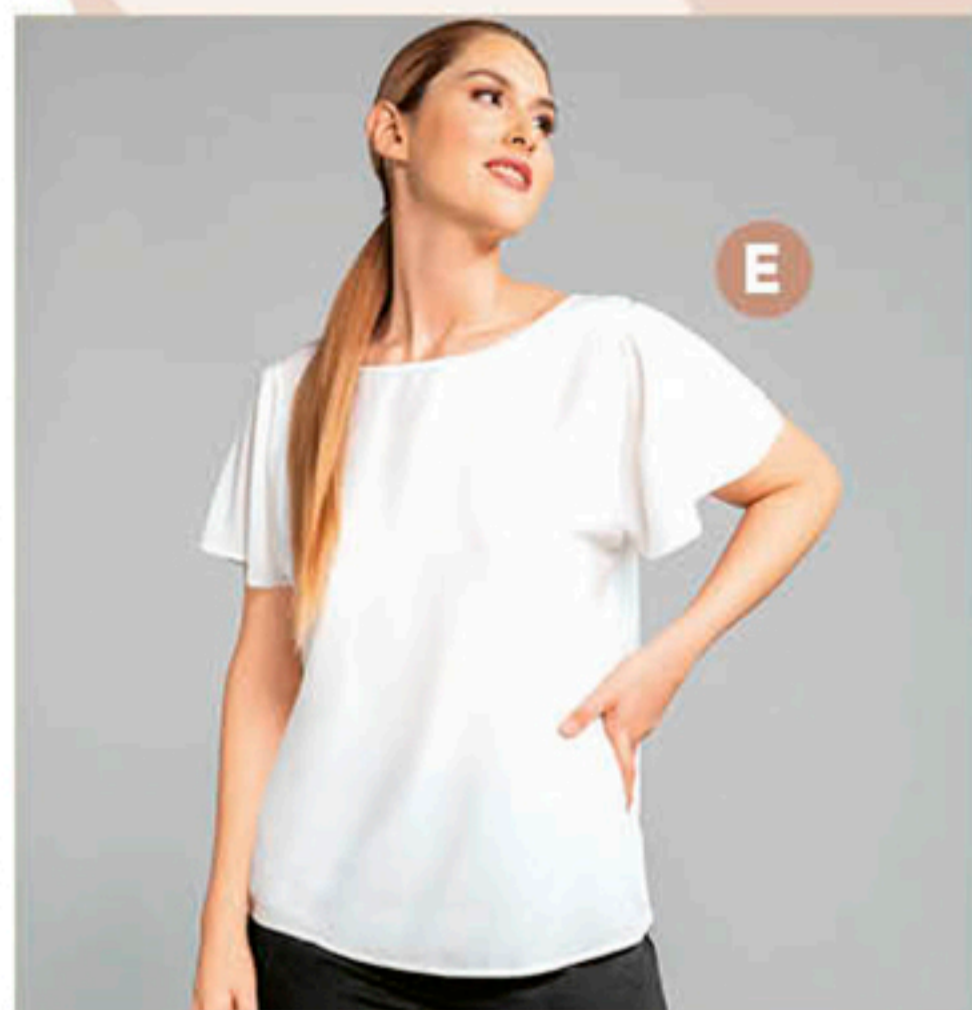

ANNE KLEIN

E

BLUSA
E) 320-6683
T: ECH, CH, M, G
CURVY: EG, EEG
$449.90

BLUSÓN
F) 321-9720
T: ECH, CH, M, G
CURVY: EG, EEG
$549.90

PANTALÓN
G) 321-9744
T: ECH, CH, M, G
CURVY: EG, EEG
$549.90