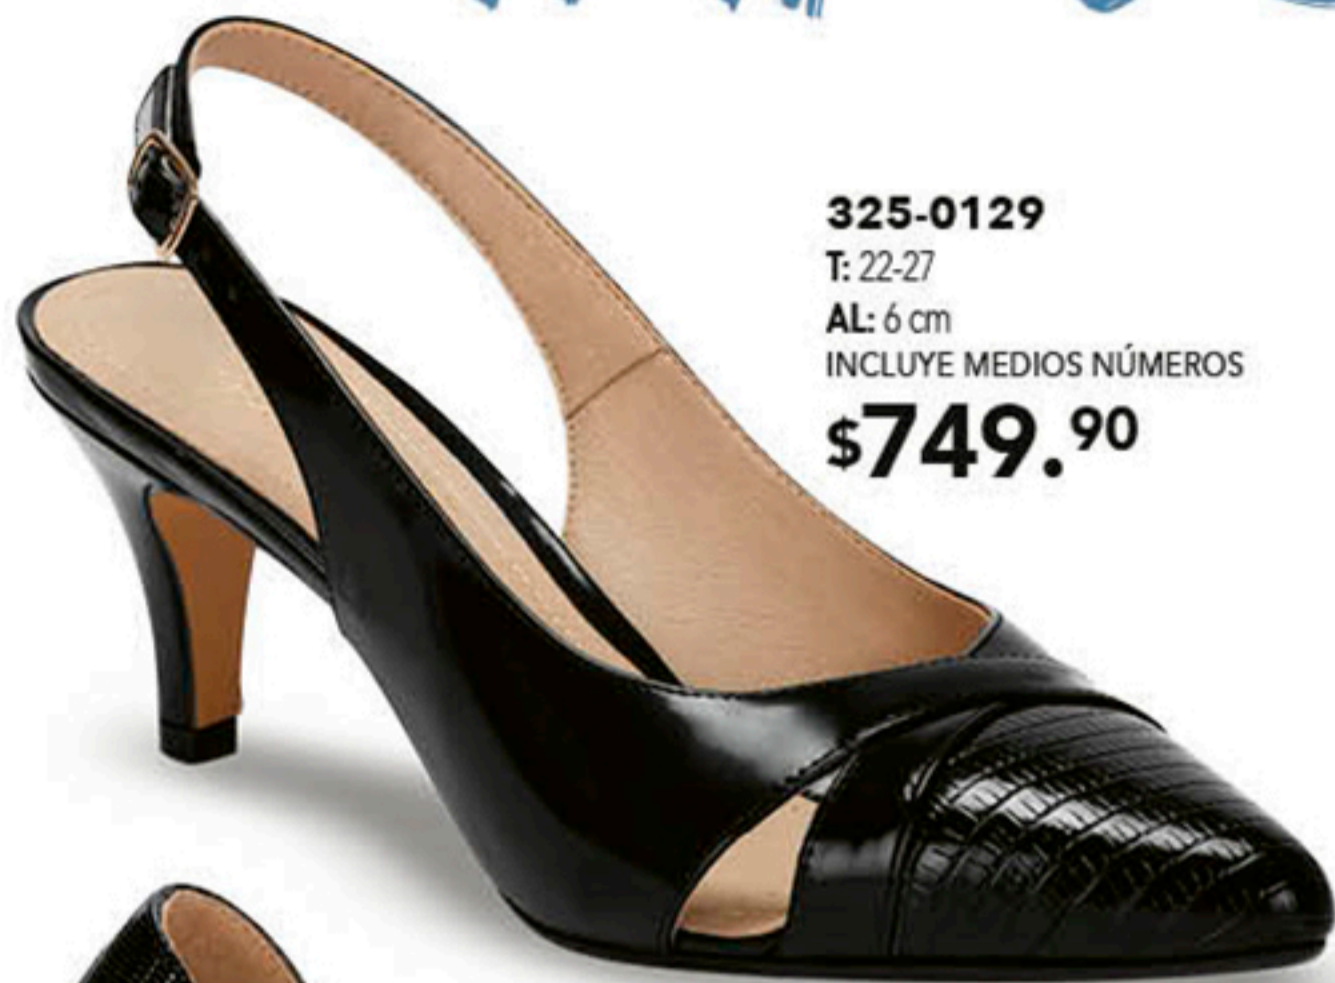

•andrea•

TACONES ÚNICOS

ANDREA LO TIENE TODO

325-0129
T: 22-27
AL: 6 cm
INCLUYE MEDIOS NÚMEROS
$749.90