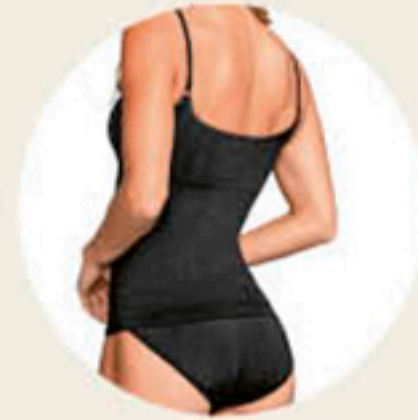

INCLUYE MEDIOS NÚMEROS

\$799.90

CALZADO DE MUJER

ESTILIZA *tu figura*

ANDREA LO TIENE TODO

FAJA
149-6130
T: CH, M, G
CURVY: EG, EEG
PUENTE 100% ALGODÓN
\$349.90
10% DESCUENTO
3 NIVEL COMPRIE

FAJA
292-2706
T: CH, M, G, EG
PUENTE 100% ALGODÓN
\$399.90
10% DESCUENTO
2 NIVEL MOLDEA

FAJA
323-4761
T: CH, M, G
CURVY: EG, EEG
PUENTE 100% ALGODÓN
\$379.90
10% DESCUENTO
3 NIVEL COMPRIE

FAJA
148-3697
T: CH, M, G
CURVY: EG, EEG
PUENTE 100% ALGODÓN
\$349.90
10% DESCUENTO
3 NIVEL COMPRIE

*Consulta términos y condiciones con el personal en sucursal.

FAJA
323-6963
T: CH, M, G, EG
PUENTE 100% ALGODÓN
\$299.90

FAJA
323-6987
T: CH, M, G, EG
PUENTE 100% ALGODÓN
\$229.90

FAJAS

PRENDAS DE CONTROL

10% DESCUENTO
CINTURILLA
310-3241
T: CH, M, G, EG
PUENTE 100% ALGODÓN
\$249.90
1 NIVEL COMPRIME