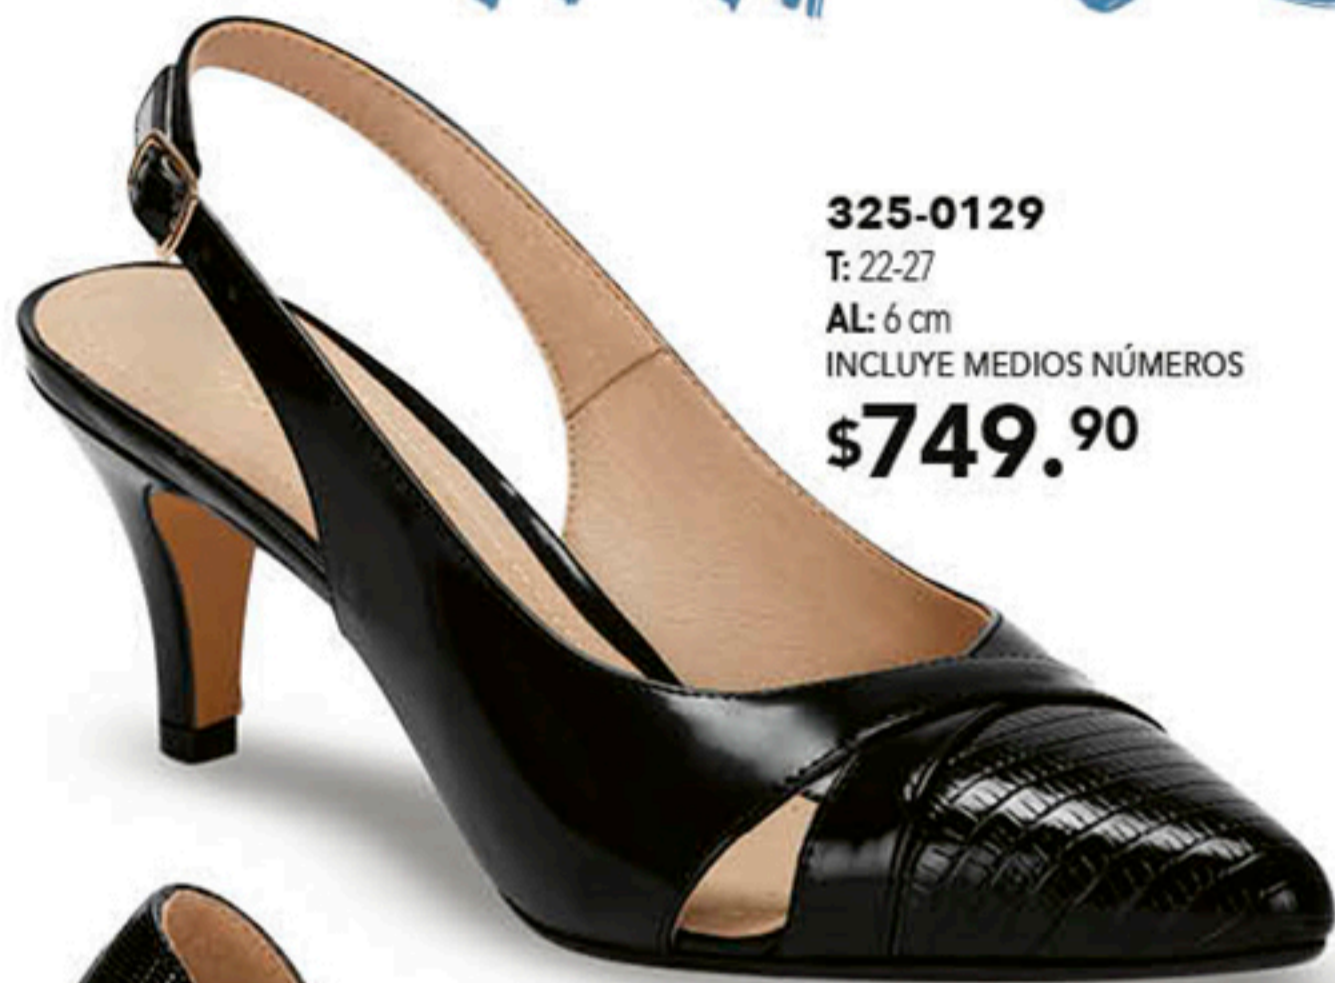

312-0903
T: 22-27
AL: 12.5 cm
INCLUYE MEDIOS NÚMEROS
\$879.90

PUNTAS
cuadradas

318-3724
T: 22-27
AL: 13 cm
INCLUYE MEDIOS NÚMEROS
\$949.90

•andrea•

TACONES ÚNICOS

ANDREA LO TIENE TODO

325-0129
T: 22-27
AL: 6 cm
INCLUYE MEDIOS NÚMEROS

\$749.90

280-2169
T: 22-27
AL: 11 cm
INCLUYE MEDIOS NÚMEROS

\$829.90

•andrea•
PREMIUM

PEDRERÍA

308-6049
T: 22-27
AL: 10 cm
INCLUYE MEDIOS NÚMEROS

\$899.90

TACÓN
en copa