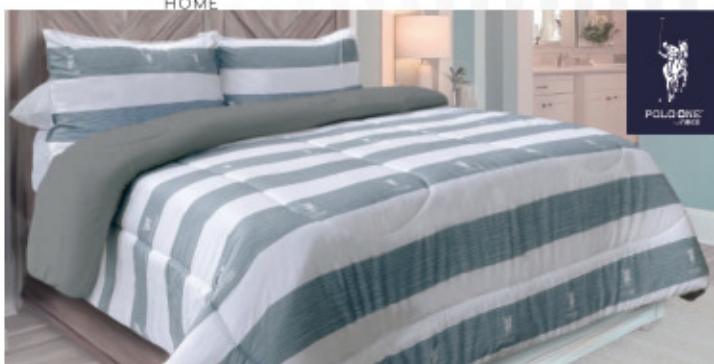

387-4165
de: $1,799.⁹⁸
a: $1,619

Edredón
GREEK
MATRIMONIAL
POLIÉSTER
Incluye: 1 edredón, 2 fundas
decorativas.

387-4189
de: $1,899.⁹⁸
a: $1,699

Edredón
GREEK
QUEEN SIZE
POLIÉSTER
Incluye: 1 edredón, 2 fundas
decorativas.