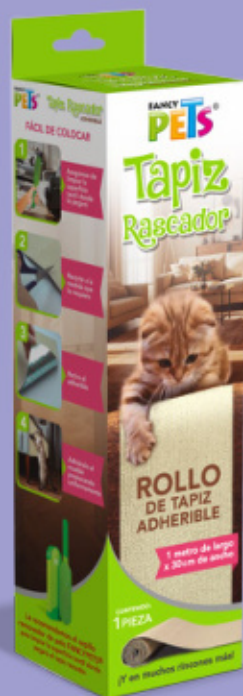

andrea
pets

SÓLO PARA
EL GATIJO

FANCY
PETS®

¡NO MÁS MUEBLES
ARAÑADOS!

\$149.⁹⁰

564-2250
ROLLO DE TAPIZ ADHERIBLE
RASCADOR

- 🐾 1 PIEZA DE 100 CM DE LARGO X 30 CM DE ANCHO
- 🐾 IDEAL PARA POSTES, MUEBLES, PAREDES Y PUERTAS

¡EL MICHI MÁS
PRODUCTIVO!

\$229.⁹⁰

564-2038
LAPTOP SCRATCHER
RASCADOR DE CARTÓN PARA
GATO CON JUGUETES

INCLUYE:

- 🐾 PELOTA CON CASCABEL
- 🐾 RATÓN DE TELA
- 🐾 1 BOLSITA DE 5g CON CATNIP

Una marca de andrea
home