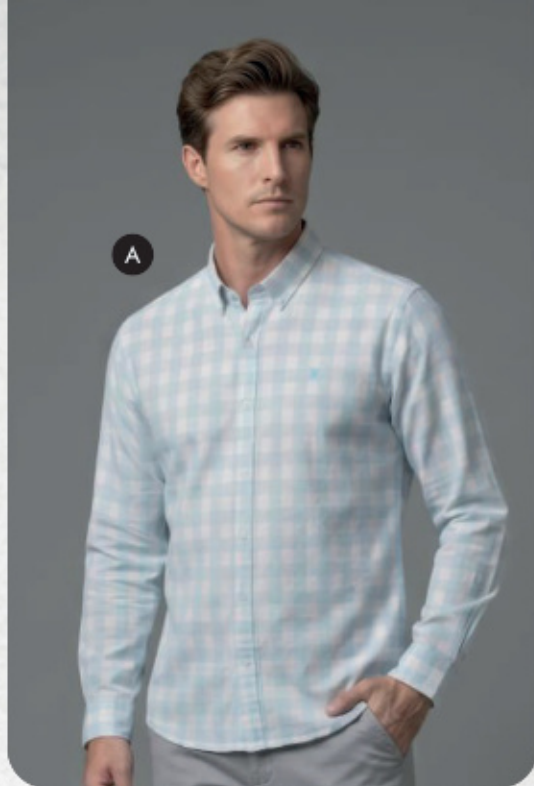

B. 393-1967
PANTALÓN
T: CH, M, G, EG
A: $1,249.⁹⁰

POLO CLUB
YORKTEAM

A. 398-9627
CAMISA
T: CH, M, G, EG
A: $529.⁹⁰

B. 398-9628
CAMISA
T: CH, M, G, EG
A: $529.⁹⁰

C. 398-9629
CAMISA
T: CH, M, G, EG
A: $529.⁹⁰

*Consulta términos y condiciones con el personal en sucursal.