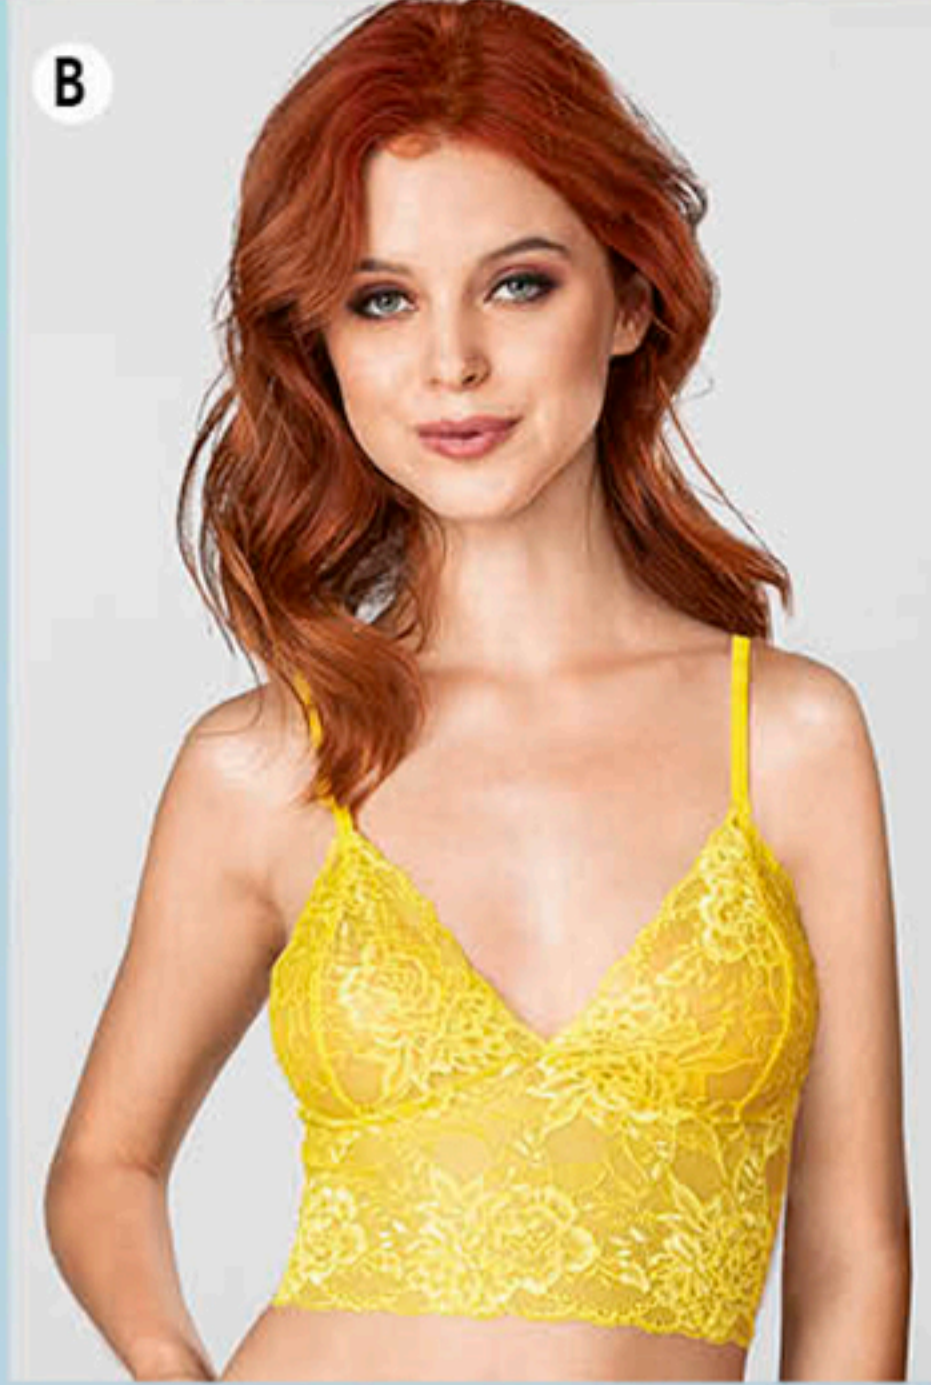

20% OFF

CORSETTE
A) 319-4881
S: S, M, L
CURVY: XL, XXL

PUENTE 100% ALGODÓN. |
100% COTTON CROTCH.

\$34.90

BABYDOLL
B) 319-4805
S: S, M, L
CURVY: XL, XXL

\$27.90

LINGERIE

BRALETTE
C) 318-7548
S: S, M, L, XL

\$13.90

CHEEKY
D) 318-7586
S: S, M, L, XL

PUENTE 100% ALGODÓN. |
100% COTTON CROTCH.

\$9.90

BABYDOLL
E) 305-7162
S: S, M, L
CURVY: XL, XXL

PUENTE 100% ALGODÓN. |
100% COTTON CROTCH.

\$24.90

A

C

20%
OFF

PANTY
C) 318-8064
S: S, M, L
CURVY: XL, XXL
PUENTE 100% ALGODÓN. |
100% COTTON CROTCH.

\$12.90

B

CHEEKY
A) 319-1200
S: S, M, L, XL
PUENTE 100% ALGODÓN. |
100% COTTON CROTCH.

\$10.90

20%
OFF