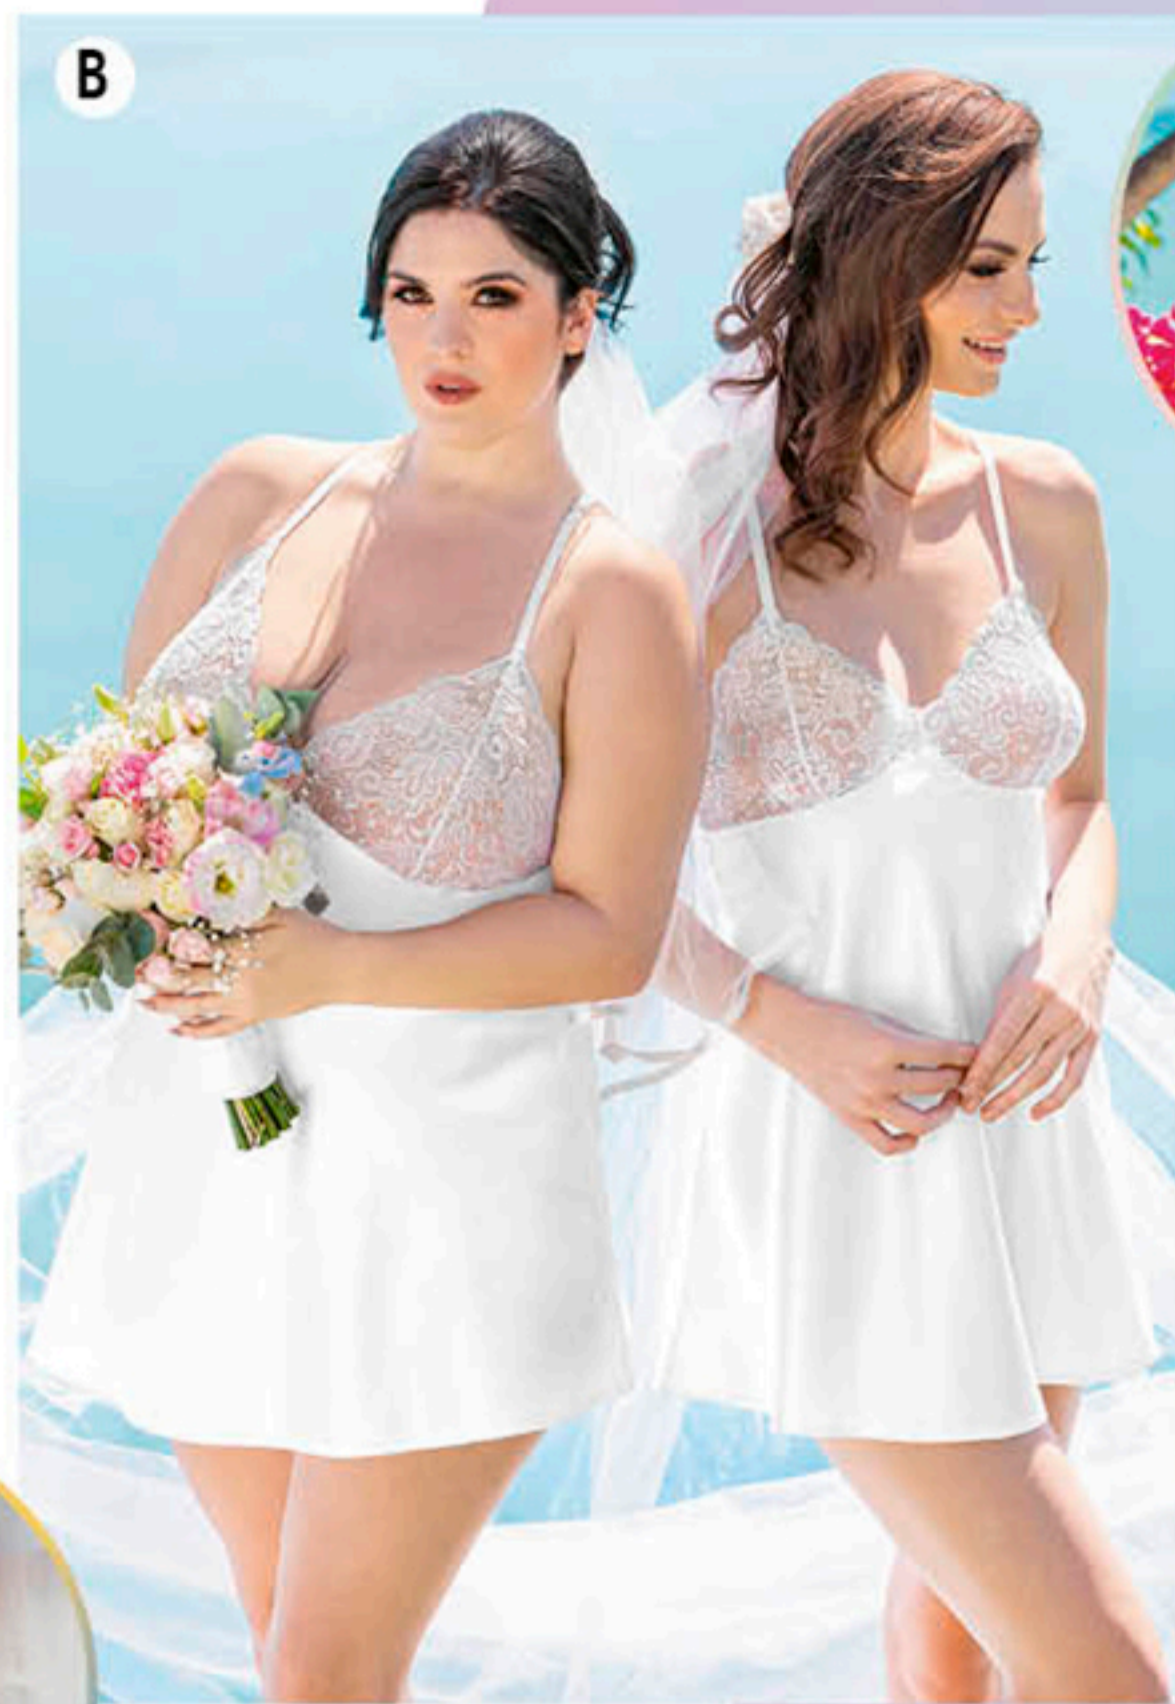

20% OFF

CORSETTE
A) 319-4881
S: S, M, L
CURVY: XL, XXL

PUENTE 100% ALGODÓN. |
100% COTTON CROTCH.

\$34.90

BABYDOLL
B) 319-4805
S: S, M, L
CURVY: XL, XXL

\$27.90

LINGERIE

BRALETTE
C) 318-7548
S: S, M, L, XL