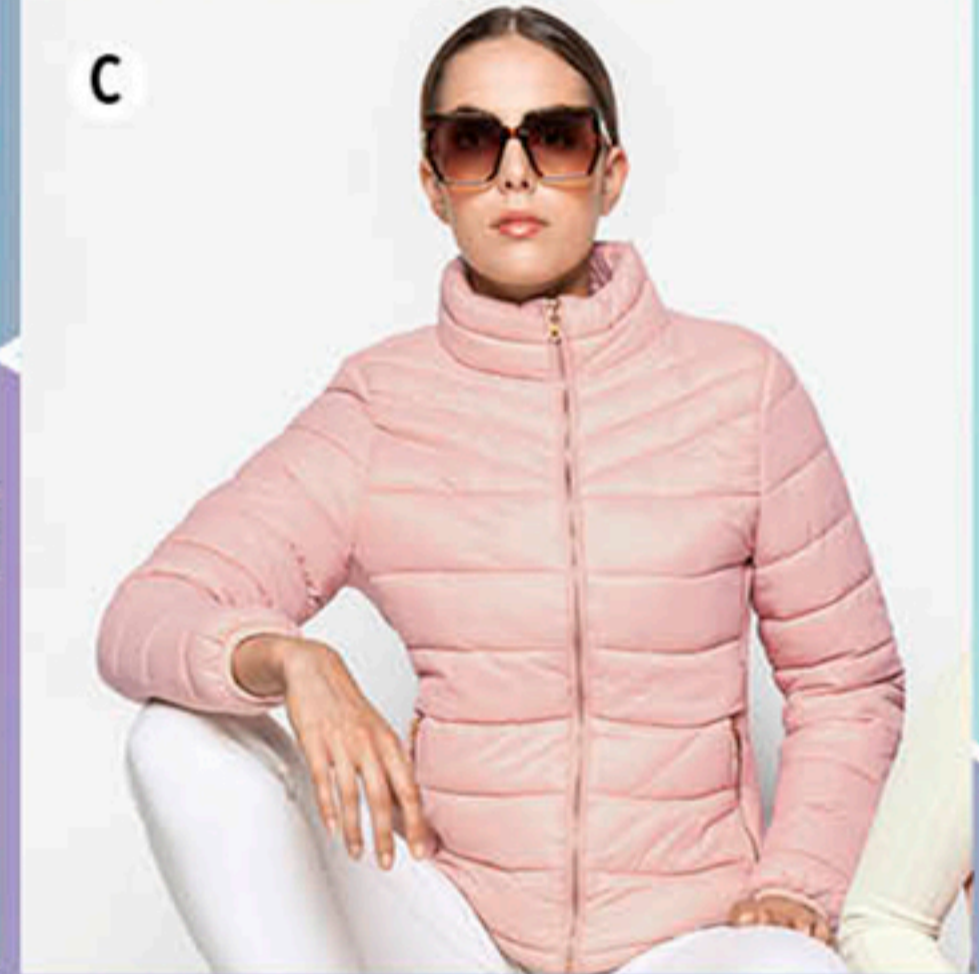

15% OFF

•andrea®
sport

A
**3 TOPS
PACK**

20%
OFF

3 TOPS PACK
A) 320-3828
S: S, M, L, XL
\$42.90

20%
OFF

CROP TOP
B) 320-3880
S: S, M, L, XL
\$24.90

B