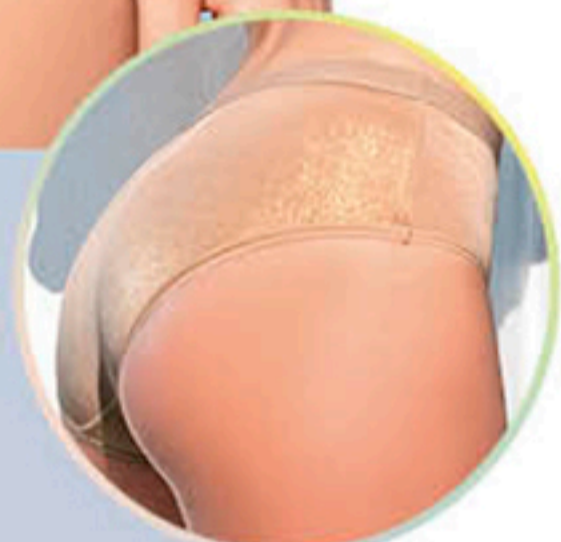

C

20%
OFF

PANTY
C) 318-8064
S: S, M, L
CURVY: XL, XXL
PUENTE 100% ALGODÓN. |
100% COTTON CROTCH.

\$12.90

B

CHEEKY
A) 319-1200
S: S, M, L, XL
PUENTE 100% ALGODÓN. |
100% COTTON CROTCH.

\$10.90

20%
OFF

BRALETTE
B) 311-1666
S: S, M, L, XL
\$13.90

20%
OFF

D

20%
OFF

CHEEKY
D) 319-0906
S: S, M, L, XL
PUENTE 100% ALGODÓN. |
100% COTTON CROTCH.

\$10.90

E

20%
OFF