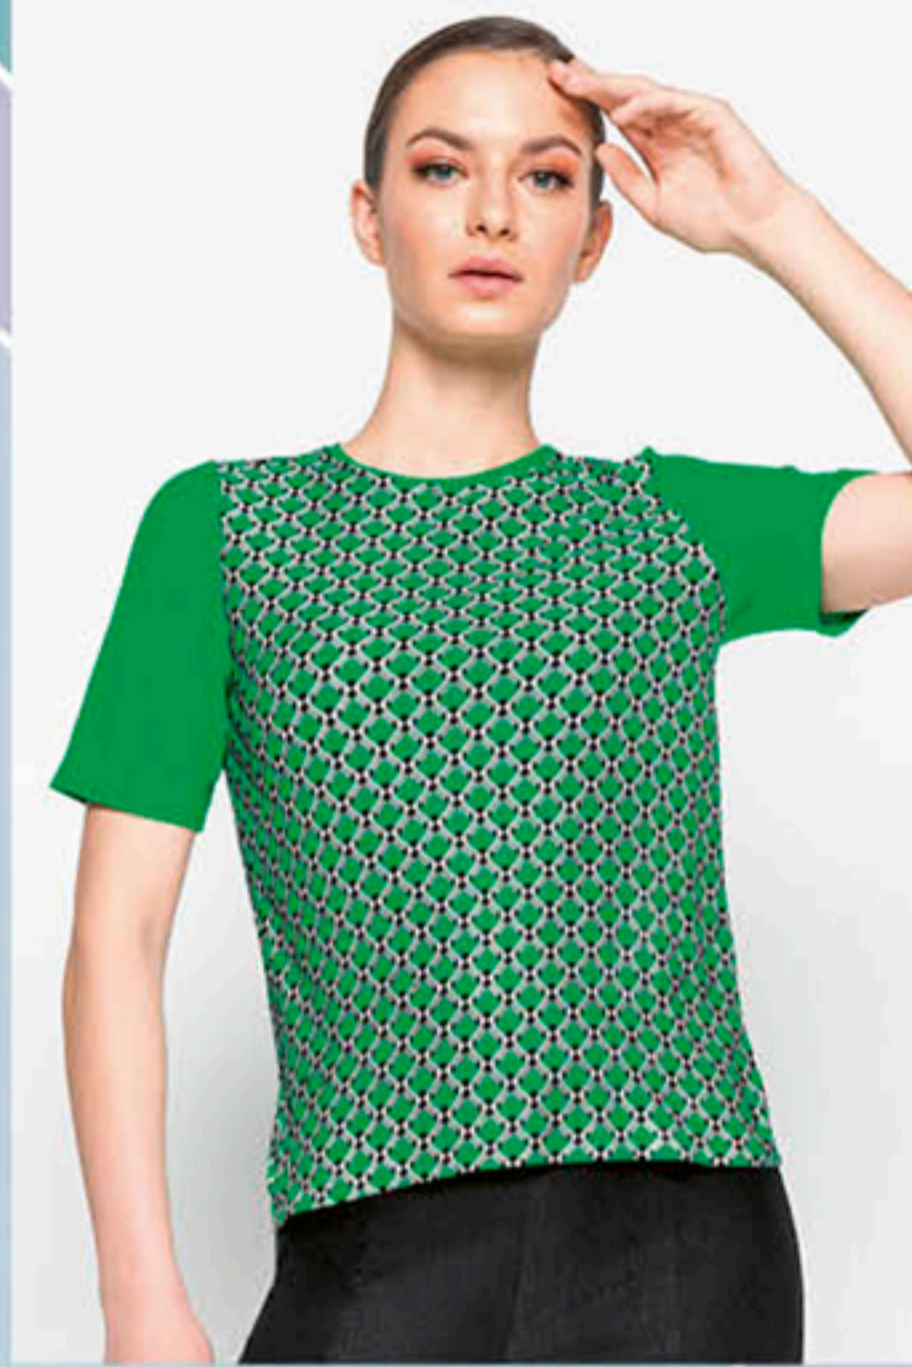

20% OFF

T-SHIRT
F) 319-1644
S: XS, S, M, L
CURVY: XL, XXL
\$17.90

WOMEN'S APPAREL

BLAZER
147-5654
 S: S, M, L
 CURVY: XL, XXL
\$47.90

15% OFF

T-SHIRT
319-6823
 S: XS, S, M, L
 CURVY: XL, XXL
\$19.90

20% OFF